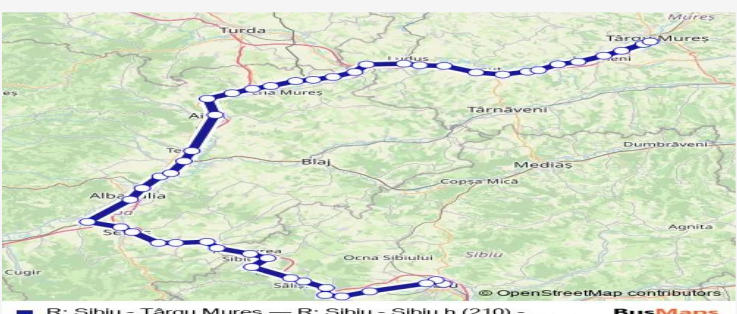

Route schedule  
Sibiu — Târgu Mureș

Monday	15:30
Tuesday	15:30
Wednesday	15:30
Thursday	15:30
Friday	15:30
Saturday	15:30
Sunday	15:30

Route info

Direction: Sibiu

Stops: 48

Trip Duration: 5 hour 55 min

Cut h.

Rahău h.

Sebeș Alba

Sebeș Glod h.

Vințu de Jos

Alba Iulia

Bărbant Hm.

Sântimbru Hm.

Sântimbru h.