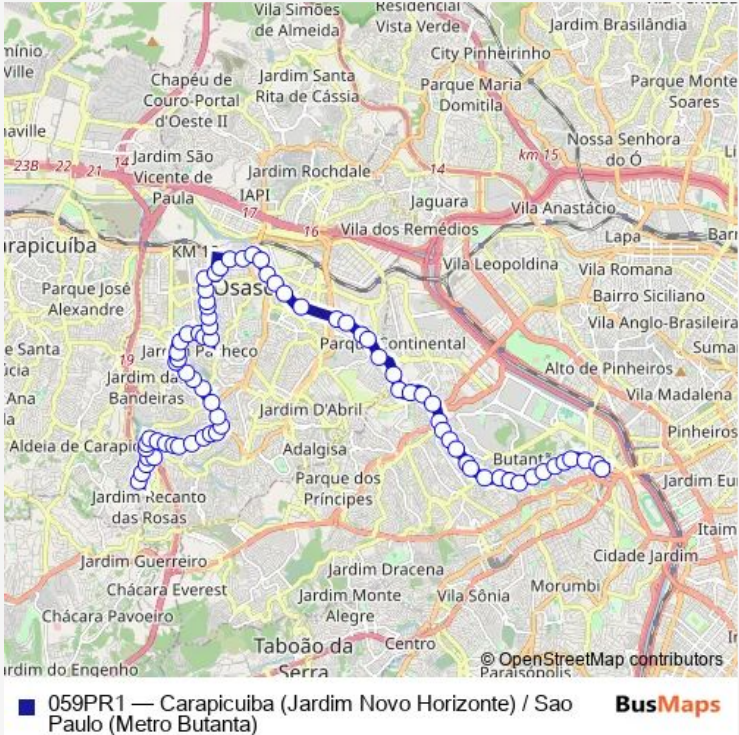

Bus 059PR1 Carapicuíba (Jardim Novo Horizonte) / Sao Paulo (Metro Butanta)

[Go to website](#)

Direction
 Terminal DO Metro Butanta — Rua Tauro, 50-110
 74 stops
[Open route schedule](#)

- Terminal DO Metro Butanta
- Avenida Vital Brasil, 602
- Avenida Vital Brasil, 752-910
- Avenida Corifeu de Azevedo Marques, 150-250
- Avenida Corifeu de Azevedo Marques, 686
- Avenida Corifeu de Azevedo Marques, 1000
- Avenida Corifeu de Azevedo Marques, 1236-1300
- Avenida Corifeu de Azevedo Marques, 1572
- Avenida Corifeu de Azevedo Marques, 1982-2000
- Avenida Corifeu de Azevedo Marques, 2382-2390
- Avenida Corifeu de Azevedo Marques, 2546-2548
- Avenida Corifeu de Azevedo Marques, 2770-2898
- Avenida Corifeu de Azevedo Marques, 3354-3442
- Avenida Corifeu de Azevedo Marques, 3662-3778
- Avenida Corifeu de Azevedo Marques, 3928
- Avenida Corifeu de Azevedo Marques, 4068-4178
- Avenida Corifeu de Azevedo Marques, 4538-4600
- Avenida Corifeu de Azevedo Marques, 5090-5094
- Avenida Corifeu de Azevedo Marques, 5400
- Avenida Corifeu de Azevedo Marques, 5572-5700
- Avenida Corifeu de Azevedo Marques, 6006-6100

Route schedule
 Terminal DO Metro Butanta — Rua Tauro, 50-110

Monday	16:00-18:55
Tuesday	16:00-18:55
Wednesday	16:00-18:55
Thursday	16:00-18:55
Friday	16:00-18:55
Saturday	16:50-18:40
Sunday	—

Route info
 Direction: Terminal DO Metro Butanta
 Stops: 74
 Trip Duration: 1 hour 59 min

Avenida dos Autonomistas, 102-330

Avenida dos Autonomistas, 402-650

Avenida dos Autonomistas, 896-900

Avenida dos Autonomistas, 1202-1496

Avenida dos Autonomistas, 1496

Avenida dos Autonomistas, 1602-1790

Avenida dos Autonomistas, 2502

Avenida Santiago Rodilha, 58

Rua Tenente Ângelo Casagrande, 39-89

Avenida João de Andrade, 1592

Avenida João de Andrade, 1876-1878

Avenida Sarah Veloso, 2-44

Avenida Sarah Veloso, 200-236

Avenida Sarah Veloso, 420-450