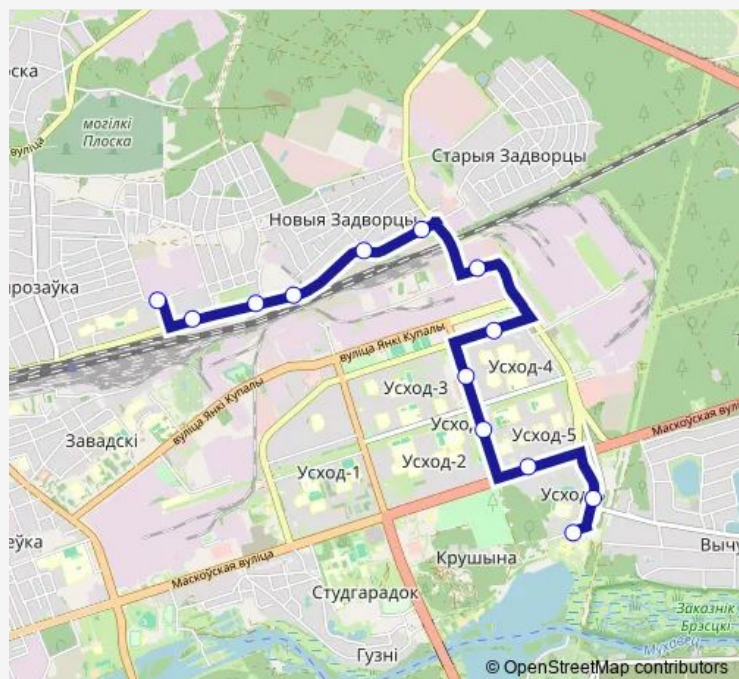

Thursday 15:20

Friday 15:20

Saturday —

Sunday —

Route info

Direction: Центральная больница

Stops: 13

Trip Duration: 0 hour 26 min

24a

BusMaps

Direction

Электротехнический завод — Центральная больница

14 stops

[Open route schedule](#)

Электротехнический завод

Брестский Электротехнический Завод

Восточный микрорайон

Стафеева

Цэнтральная бальніца (высадка пасажыраў)

Центральная больница

Route schedule

Электротехнический завод — Центральная больница

Monday 15:45

Tuesday 15:45

Wednesday 15:45

Thursday 15:45

Friday 15:45

Saturday —

Sunday —

Route info

Direction: Электротехнический завод

Stops: 14