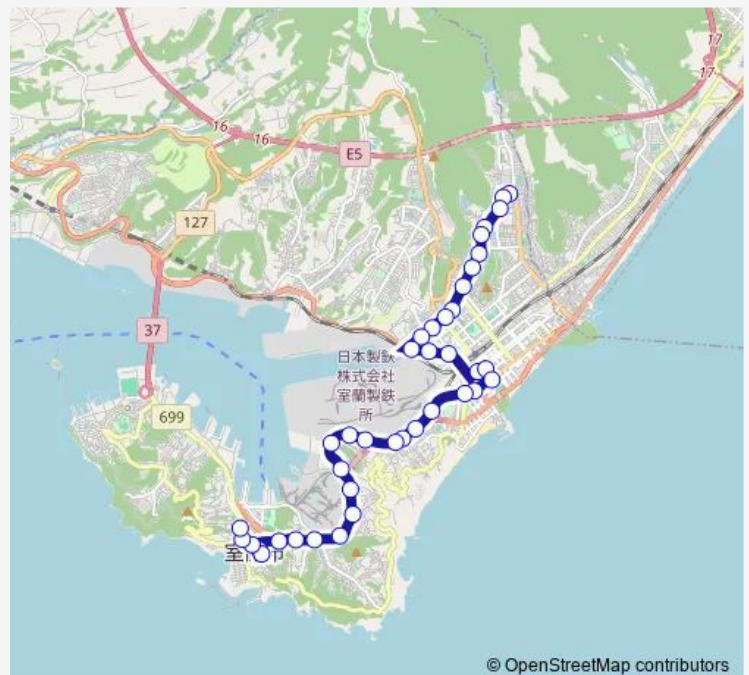

Bus 中央町工大循環線 4 復 (工大発中島中央町)

[Go to website](#)

Direction

工大 — 中央町

39 stops

[Open route schedule](#)

- 工大
- 水元団地
- 変電所前
- 清滝不動尊前
- 天神町
- 知利別会館前
- 知利別郵便局前
- 知利別2丁目
- 知利別1丁目
- 東通
- 中島町1丁目
- 仲通
- 中島入口
- 中島新町
- 太平橋
- 東町2丁目
- 東町中央
- 東町ターミナル
- 汐見
- 未広
- 日本製鉄球場前

Route schedule

工大 — 中央町

Monday	06:55
Tuesday	06:55
Wednesday	06:55
Thursday	06:55
Friday	06:55
Saturday	—
Sunday	—

Route info

Direction: 工大

Stops: 39

Trip Duration: 0 hour 54 min

© OpenStreetMap contributors

■ 中央町工大循環線 4 復 (工大発中島中央町)

BusMaps

輪西九条通

日本製鉄前

輪西駅前

大沢1丁目

トヨタ前

鉄原前

御崎駅前

御崎アパート前

御前水

ラッパ森

母恋駅前

日鋼記念病院前

Nhk前

市役所前