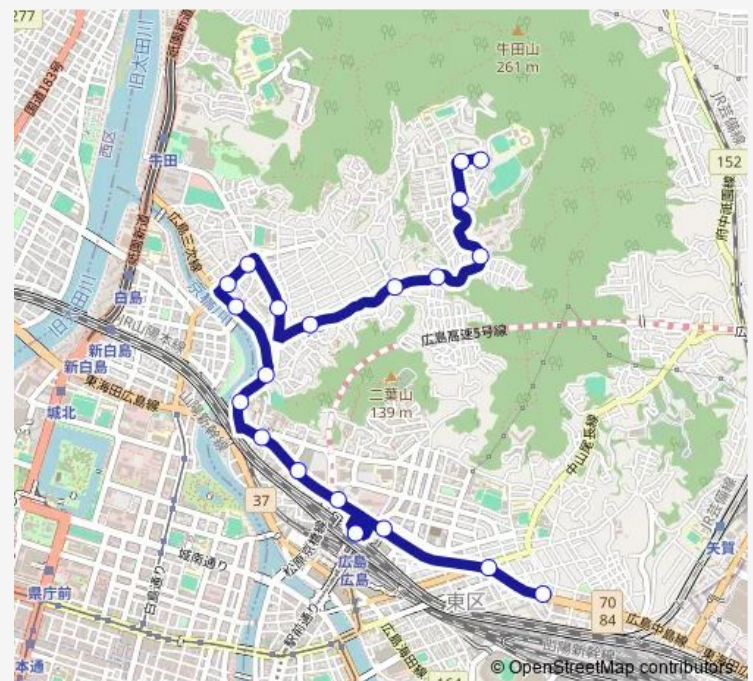

神田橋

饒津裏

饒津

鶴羽根神社前

二葉の里

東照宮入口

広島駅新幹線口

広島駅新幹線口

Friday 06:40-19:10

Saturday 08:43-18:43

Sunday 08:43-18:43

Route info

Direction: 牛田早稲田団地

Stops: 20

Trip Duration: 0 hour 26 min

■ 5-1 — 5号線