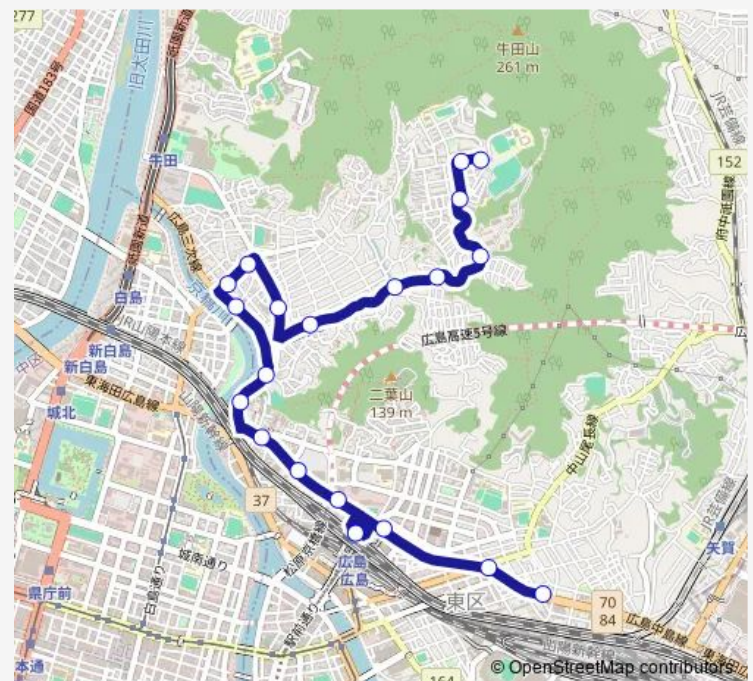

神田橋

饒津裏

饒津

鶴羽根神社前

二葉の里

東照宮入口

広島駅新幹線口

広島駅新幹線口

Friday 06:40-19:10

Saturday 08:43-18:43

Sunday 08:43-18:43

Route info

Direction: 牛田早稲田団地

Stops: 20

Trip Duration: 0 hour 26 min

■ 5-1 — 5号線