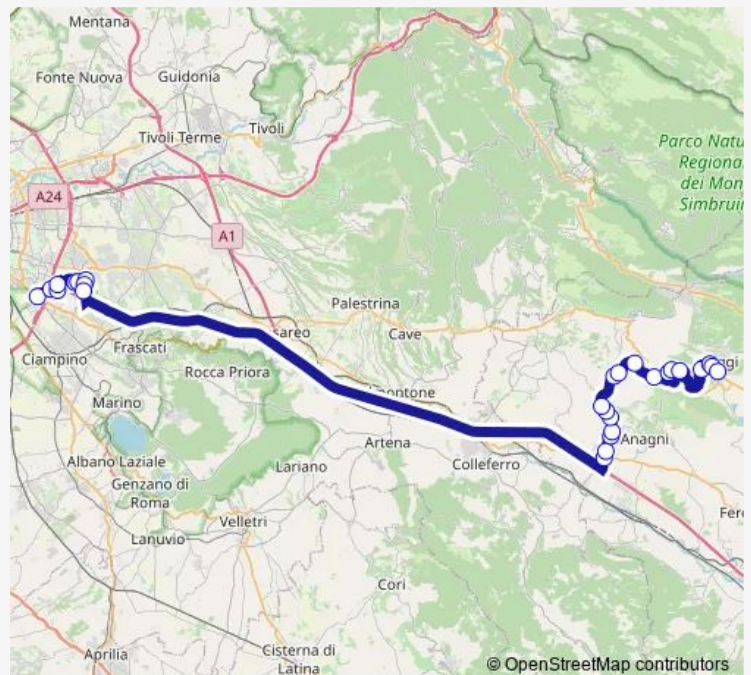

Bus Roma Anagnina - Fiuggi # Fg45d

[Go to website](#)

Direction

Roma | Anagnina (Metro A) # f3583 — Fiuggi | Piazzale 23
Giugno # f4744

27 stops

[Open route schedule](#)

- Roma | Anagnina (Metro A) # f3583
- Roma | Via Alimena Via Raimondo # f15087
- Roma | Via Carnevale Via Alimena # f15085
- Roma | Univ. Tor Vergata (Facoltà di Scienze) # f15083
- Roma | Univ. Tor Vergata (Lettere-Filosofia) # f15175
- Roma | Univ. Tor Vergata (Facoltà Ingegneria) # f15123
- Roma | Univ. Tor Vergata (Facoltà Medicina) # f15125
- Roma | Univ. Tor Vergata (Facoltà Giuris.) # f000021
- Roma | Via Passolombardo Via Carpenè # f15081
- Anagni | Via Anticolana Via Font. S. Angelo # f4951
- Anagni | Via Anticolana Via Casilina # f4952
- Anagni | Via Anticolana (Km 2) # f4953
- Anagni | Via Anticolana Via Cerere Navicella # f5127
- Anagni | Via Anticolana (Km 4) # f5128
- Anagni | Via Anticolana Via San Filippo # f5129
- Anagni | Via Anticolana Via Paliano # f6224
- ANAGNI | Via Anticolana (Km 8) # f6334
- Piglio | Via Anticolana Via Vadoscuro # f5130
- Piglio | Via Anticolana (Km 10) # f5131
- ACUTO | Macerie # f6335
- Acuto | Via Prenestina Via Casenuove # f6169

Route schedule

Roma | Anagnina (Metro A) # f3583 — Fiuggi | Piazzale 23
Giugno # f4744

Monday	14:00-19:00
Tuesday	14:00-19:00
Wednesday	14:00-19:00
Thursday	14:00-19:00
Friday	14:00-19:00
Saturday	—
Sunday	—

Route info

Direction: Roma | Anagnina (Metro A) # f3583

Stops: 27

Trip Duration: 1 hour 18 min

Roma Anagnina - Fiuggi # Fg45d

Acuto | Via Prenestina Viale Roma # f6170

Acuto | Cercitole # f6171

Fiuggi | Via Prenestina, 96 # f6172

Fiuggi | Via Prenestina Via Cavalieri # f6142

Fiuggi | Via Prenestina Via Sant'Emiliano # f6173

Fiuggi | Piazzale 23 Giugno # f4744

Bus time schedules and route maps are available in an offline PDF at busmaps.com. Use the busmaps.com website to see live bus times, train schedule or subway schedule, and step-by-step directions for all public transit in Rome