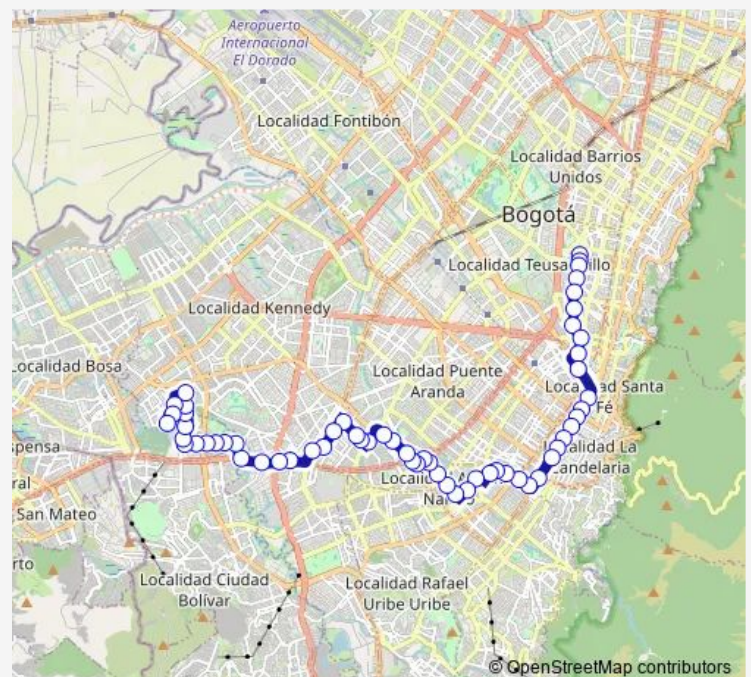

### Route schedule

DG 53C - AK 24 — KR 77H - CL 54D Sur Br. Catalina II

Monday 05:11-22:04

Tuesday 05:11-22:04

Wednesday 05:11-22:04

Thursday 05:11-22:04

Friday 05:11-22:04

Saturday 05:11-22:04

### Route info

Direction: DG 53C - AK 24

Stops: 60

Trip Duration: 1 hour 15 min

G506 — Catalina li Ciclovía

BusMaps

AC 1 - KR 19a

KR 19 - CL 2 Sur