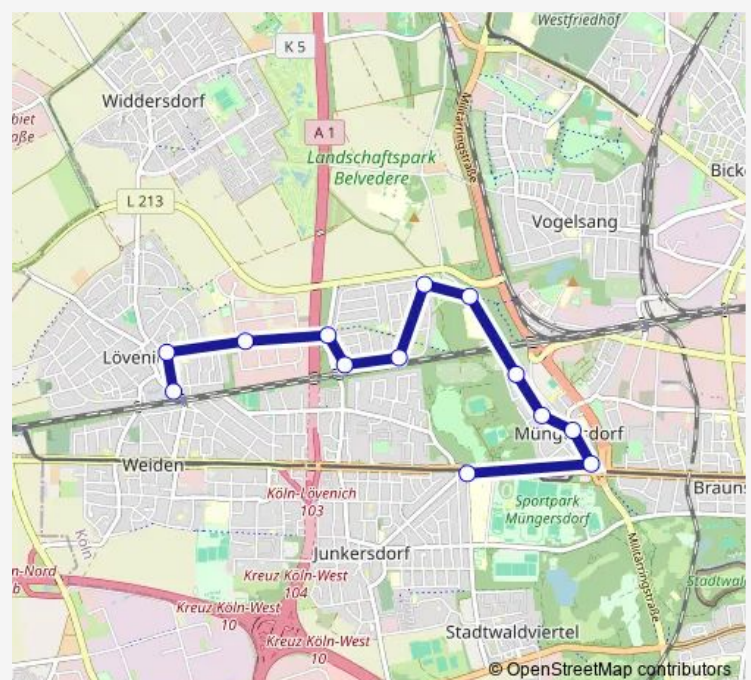

Köln Müngersdorf Leinsamenweg

Köln Müngersdorf Flachsweg

Köln Müngersdorf Am Lindenweg

Köln Müngersdorf Belvederestr.

Köln Müngersdorf Kämpchensweg

Köln Müngersdorf Herrigergasse

Köln Müngersdorf Wendelinstr.

Köln Müngersdorf Alter Militärring

Köln Müngersdorf Technologiepark S-Bahn

Köln Vogelsang Wasseramselweg

Route schedule

Köln Lövenich Bf Lövenich — Köln Vogelsang Wasseramselweg

Monday 06:07-19:27

Tuesday 06:07-19:27

Wednesday 06:07-19:27

Thursday 06:07-19:27

Friday 06:07-19:27

Saturday —

Sunday —

Route info

Direction: Köln Lövenich Bf Lövenich

Stops: 14

Trip Duration: 0 hour 25 min

Direction

Köln Lövenich Bf Lövenich — Köln Junkersdorf

13 stops

[Open route schedule](#)

Köln Lövenich Bf Lövenich

Köln Lövenich Seithümerstr.

Köln Lövenich Dieselstr.