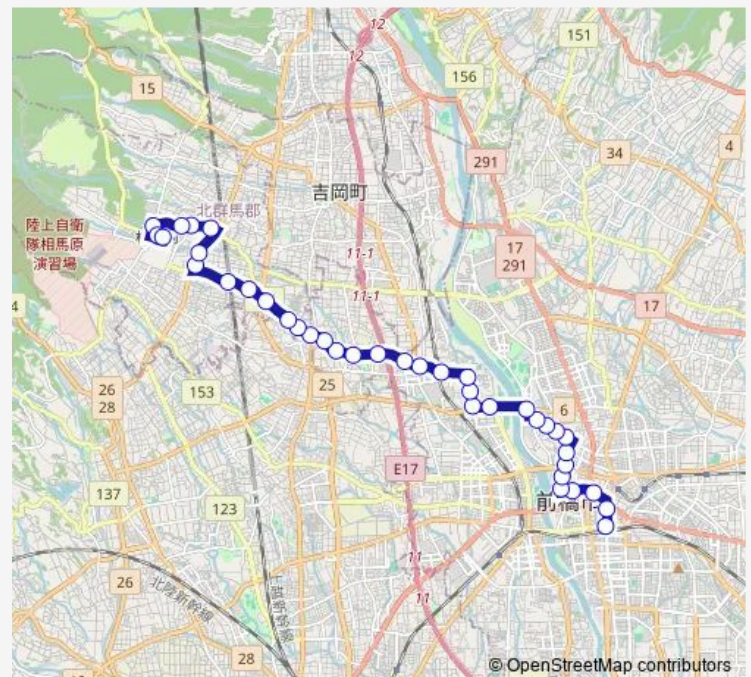

Direction

前橋駅 — しんとう温泉

38 stops

[Open route schedule](#)

- 前橋駅
- 表町
- 本町
- 市役所・合庁前
- 県庁前
- 前橋公園前
- るなばあく・臨江閣前
- 原嶋屋北
- 三中前
- 広瀬橋
- 保育園入口
- 信用金庫前
- 大渡橋
- 大渡橋西詰
- ぐんまみらい信用組合前
- 総社郵便局前
- 元景寺
- 立石
- 高井
- 総社高井
- 青梨子

Route schedule

前橋駅 — しんとう温泉

| | |
|-----------|-------------|
| Monday | 07:45-18:26 |
| Tuesday | 07:45-18:26 |
| Wednesday | 07:45-18:26 |
| Thursday | 07:45-18:26 |
| Friday | 07:45-18:26 |
| Saturday | 07:50-18:26 |
| Sunday | 07:50-18:26 |

Route info

Direction: 前橋駅

Stops: 38

Trip Duration: 0 hour 45 min

■ 18B 前橋榛東線

清里小学校前

八幡神社前

前橋西高等学校

Thursday 09:00-19:14

Friday 09:00-19:14

Saturday 09:00-19:14

Sunday 09:00-19:14

Route info

Direction: しんとう温泉

Stops: 39

Trip Duration: 0 hour 48 min