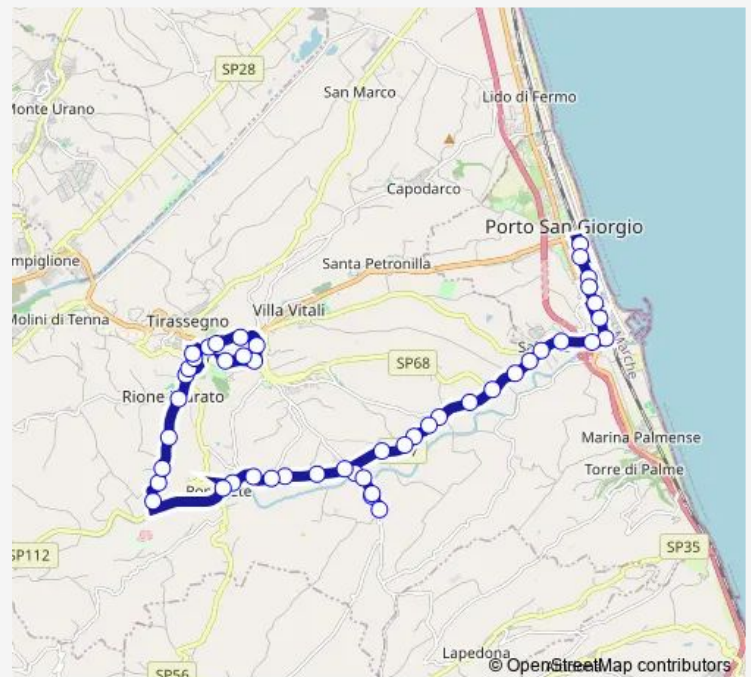

Sp.87 Consorzio Agrario

Sp.87 Vivaio

Emporio Sollini Lato Ovest

Route schedule

Largo Calzecchi — Palazzina Ete

Monday 11:00

Tuesday 11:00

Wednesday 11:00

Thursday 11:00

Friday 11:00

Saturday —

Sunday —

Route info

Direction: Largo Calzecchi

Stops: 27

Trip Duration: 0 hour 27 min

■ Fermo-S.Cuori-Porto San Giorgio

S.Cuori Scuola Lato Ovest

Sacri Cuori

S.Cuori Scuola Lato Est

Emporio Sollini Lato Est

Sp.87 Savelli

Palazzina Ete

Direction

Porto S.Giorgio Stazione — Largo Calzecchi

47 stops

[Open route schedule](#)

Porto S.Giorgio Stazione

Piazza Gaslini Edicola Dir. Porto Turist

Via Repubblica Incr. Via Pisacane Dir. S

Porto San Giorgio Via I Maggio