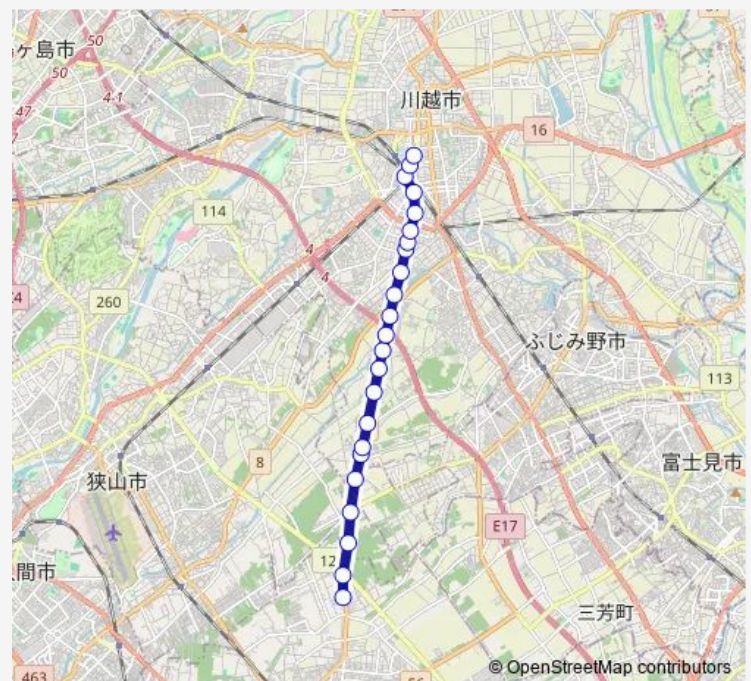

Saturday 05:28-07:06

Sunday 05:47-12:10

Route info

Direction: 西武バス所沢営業所

Stops: 23

Trip Duration: 0 hour 40 min

脇田町

本川越駅

Direction

本川越駅 — 西武バス所沢営業所

23 stops

[Open route schedule](#)

本川越駅

脇田町

赤心堂病院

川越駅西口