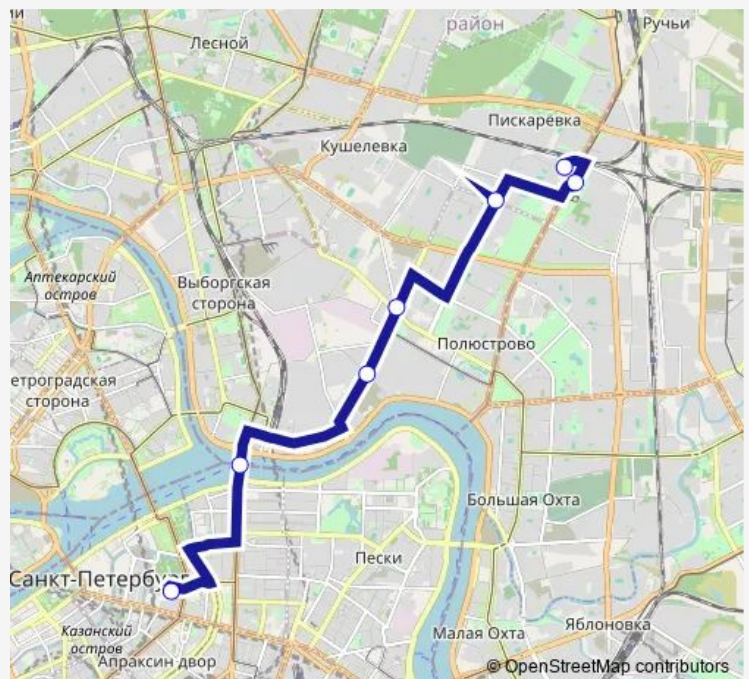

**Bus K-107 ж.-д. станция Пискаревка - Инженерная ул., д.**

4

[Go to website](#)**Direction**

Площадь Искусств — А/С Пискарёвка

7 stops

[Open route schedule](#)

Площадь Искусств

Кт

Кт

Кт

Кт

Университет Имени Мечникова

А/С Пискарёвка

**Route schedule**

Площадь Искусств — А/С Пискарёвка

Monday 06:29-23:27

Tuesday 06:29-23:27

Wednesday 06:29-23:27

Thursday 06:29-23:27

Friday 06:29-23:27

Saturday 07:29-23:30

Sunday 07:29-23:30

**Route info**

Direction: Площадь Искусств

Stops: 7

Trip Duration: 0 hour 22 min

**К-107 — ж.-д. станция Пискаревка - Инженерная ул., д. 4** **BusMaps**

**Direction**

A/C Пискарёвка — Площадь Искусств

5 stops

[Open route schedule](#)

A/C Пискарёвка