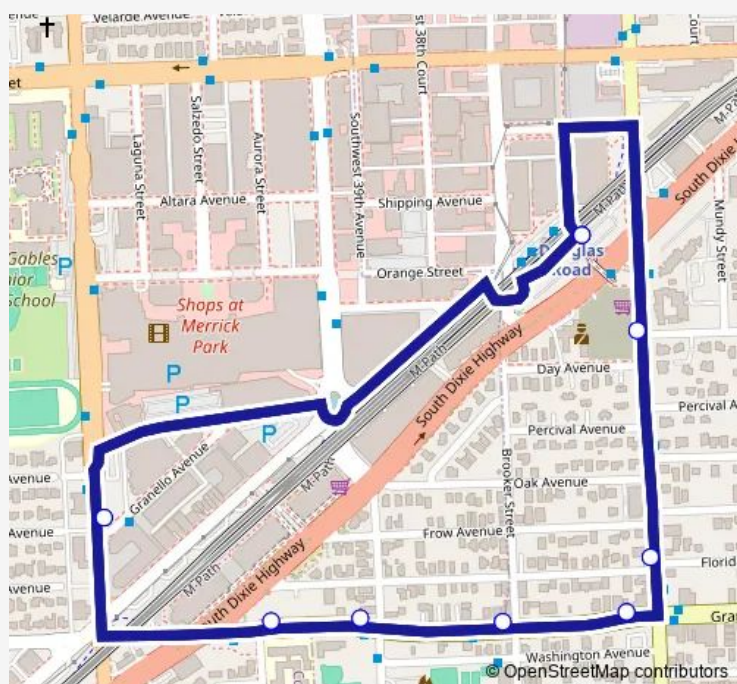

Bus CGABGA City of Coral Gables Grand Avenue

[Go to website](#)

Direction

Douglas RD Station @ 3100 SW 37 Av — Douglas RD Station @ 3100 SW 37 Av

9 stops

[Open route schedule](#)

Douglas RD Station @ 3100 SW 37 Av

SW 37 AV & DAY Av

SW 37 AV & Florida Av

Grand AV & SW 37 Av

Grand AV & Brooker St

Grand AV & Jefferson Dr

Grand AV & Lincoln Dr

SW 42 AV & Granello Av

Douglas RD Station @ 3100 SW 37 Av

Route schedule

Douglas RD Station @ 3100 SW 37 Av — Douglas RD Station @ 3100 SW 37 Av

Monday	06:30-22:00
Tuesday	06:30-22:00
Wednesday	06:30-22:00
Thursday	06:30-22:00
Friday	06:30-22:00
Saturday	06:30-22:00
Sunday	—

Route info

Direction: Douglas RD Station @ 3100 SW 37 Av

Stops: 9

Trip Duration: 0 hour 20 min

CGABGA — City of Coral Gables Grand Avenue

CGABGA Bus time schedules and route maps are available in an offline PDF at busmaps.com. Use the busmaps.com website to see live bus times, train schedule or subway schedule, and step-by-step directions for all public transit in Miami