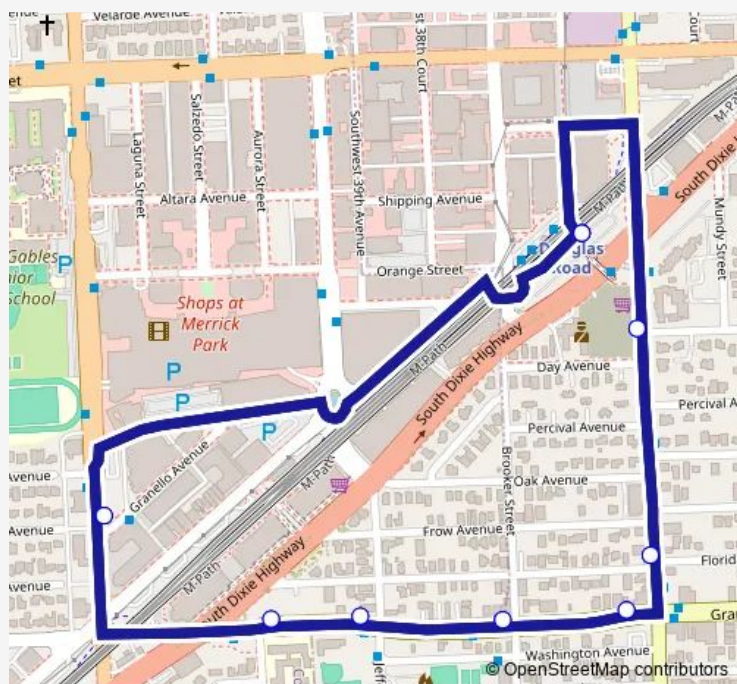

Bus Cgabga City of Coral Gables Grand Avenue

[Go to website](#)

Direction

Douglas RD Station @ 3100 SW 37 Av — Douglas RD Station @ 3100 SW 37 Av

9 stops

[Open route schedule](#)

Douglas RD Station @ 3100 SW 37 Av

SW 37 AV & DAY Av

SW 37 AV & Florida Av

Grand AV & SW 37 Av

Grand AV & Brooker St

Grand AV & Jefferson Dr

Grand AV & Lincoln Dr

SW 42 AV & Granello Av

Douglas RD Station @ 3100 SW 37 Av

Route schedule

Douglas RD Station @ 3100 SW 37 Av — Douglas RD Station @ 3100 SW 37 Av

Monday	06:30-22:00
Tuesday	06:30-22:00
Wednesday	06:30-22:00
Thursday	06:30-22:00
Friday	06:30-22:00
Saturday	06:30-22:00
Sunday	—

Route info

Direction: Douglas RD Station @ 3100 SW 37 Av

Stops: 9

Trip Duration: 0 hour 20 min

Cgabga Bus time schedules and route maps are available in an offline PDF at busmaps.com. Use the busmaps.com website to see live bus times, train schedule or subway schedule, and step-by-step directions for all public transit in Miami