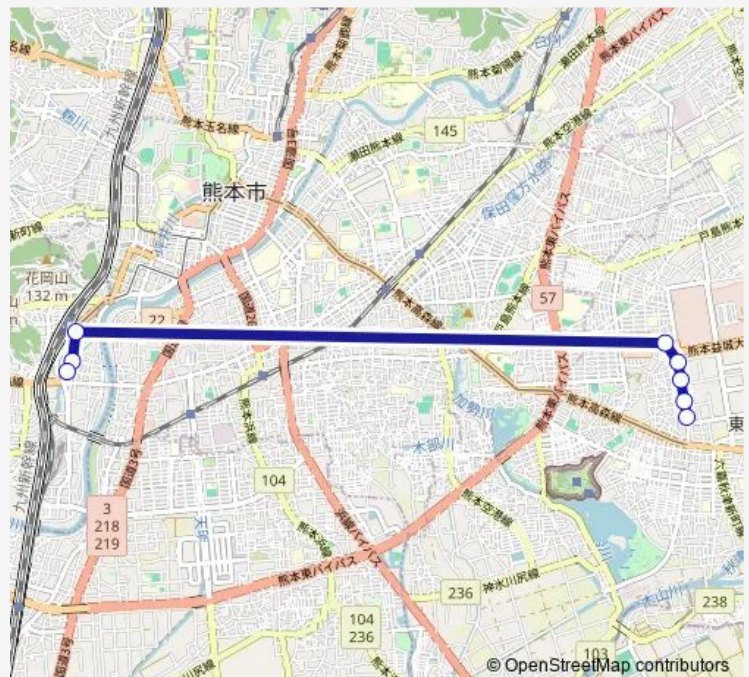

Bus 東町中学西口→自衛隊 ~ 熊本駅前→田崎橋

[Go to website](#)

Direction

東町中学西口 — 田崎橋

8 stops

[Open route schedule](#)

東町中学西口

東町中学入口

運輸支局入口

東町

自衛隊前

熊本駅前

二本木口

田崎橋

Route schedule

東町中学西口 — 田崎橋

Monday 07:09-07:26

Tuesday 07:09-07:26

Wednesday 07:09-07:26

Thursday 07:09-07:26

Friday 07:09-07:26

Saturday —

Sunday —

Route info

Direction: 東町中学西口

Stops: 8

Trip Duration: 0 hour 36 min

■ 東町中学西口→自衛隊 ~ 熊本駅前→田崎橋