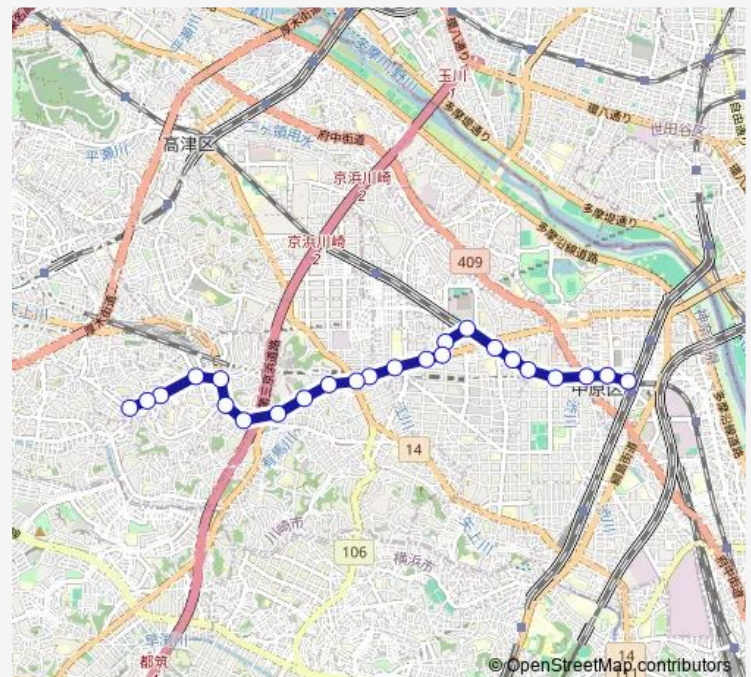

Direction

小杉駅前 — 野川台公園前

24 stops

[Open route schedule](#)

- 小杉駅前
- 小杉町
- 小杉御殿町
- 今井上町
- サントリー前
- 上小田中
- 中原会館
- 中原駅前
- 中原駅入口
- 大戸小学校前
- 新城
- 下新城
- 岩川
- 千年
- 影向寺
- 能満寺
- 野川
- 野川郵便局前
- 野川小学校
- 上野川
- 山下

Route schedule

小杉駅前 — 野川台公園前

Monday	06:26-22:35
Tuesday	06:26-22:33
Wednesday	06:26-22:35
Thursday	06:26-22:35
Friday	06:26-22:33
Saturday	06:43-22:35
Sunday	06:45-22:35

Route info

Direction: 小杉駅前

Stops: 24

Trip Duration: 0 hour 27 min

野川坂上

野川台

野川台公園前

Direction

野川台公園前 — 小杉駅前

24 stops

[Open route schedule](#)

野川台公園前