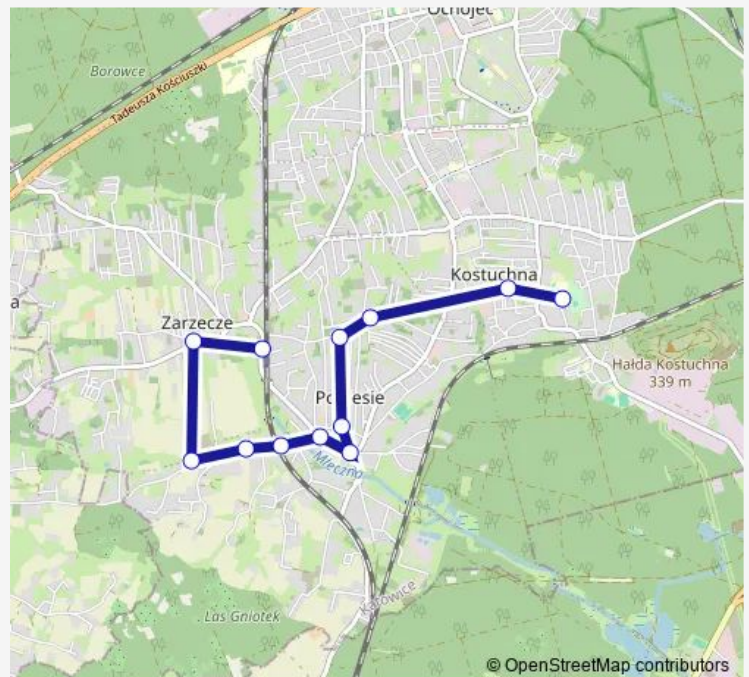

Bus 989[Go to website](#)**Direction**

Podlesie Dworzec Pkp — Kostuchna Szkoła

12 stops

[Open route schedule](#)

Podlesie Dworzec Pkp

Zarzecze Kościół

Podlesie Karasiowa

Podlesie Piwonii

Route schedule

Podlesie Dworzec Pkp — Kostuchna Szkoła

Monday 05:01-22:31

Tuesday 05:01-22:31

Wednesday 05:01-22:31

Thursday 05:01-22:31

Friday 05:01-22:31

Saturday 05:31-22:31

Sunday 06:31-22:31

Route info

Direction: Podlesie Dworzec Pkp

Stops: 12

Trip Duration: 0 hour 18 min

■ 989

BusMaps

Direction