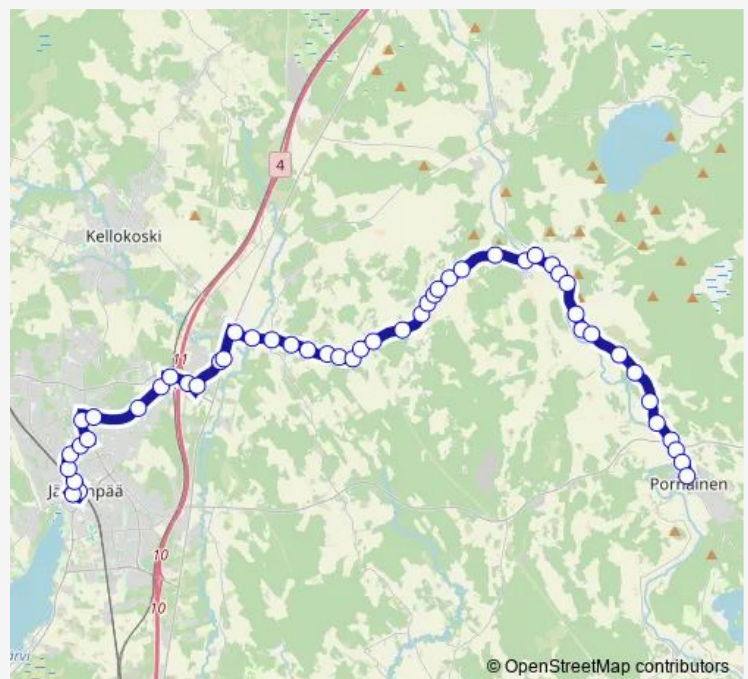

Friday 16:59

Saturday —

Sunday —

Route info

Direction: Järvenpään asema

Stops: 50

Trip Duration: 0 hour 36 min

■ 989 — Pornainen-Halkia-Metsäkylä-Järvenpää

BusMaps

Jumperi

Mäenpääntie

Lähdekuja

Ketolantie

Pihlajamäki

Karimäentie

Juholantie