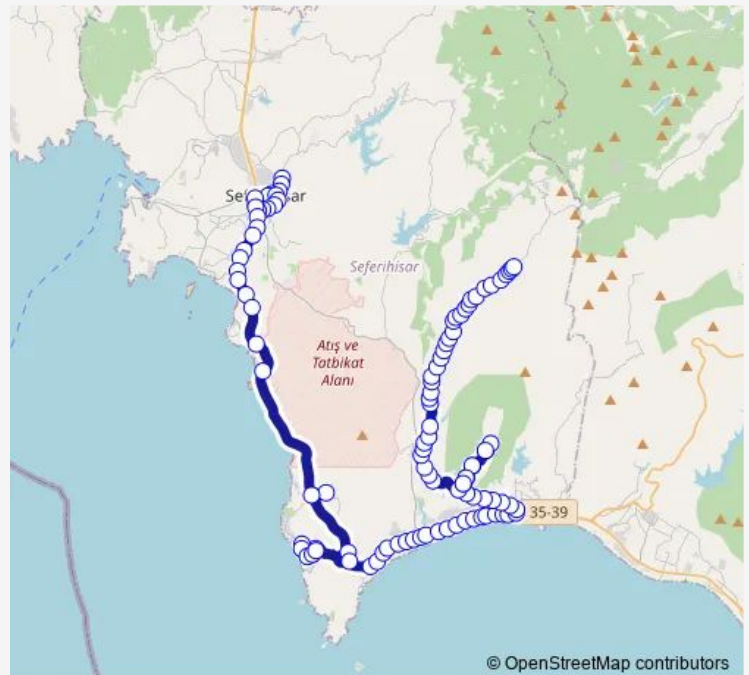

Seferihisar Saha

İzmir Caddesi

Siğacık Yol Ayrımı 2

İzmir Caddesi

Kuşadası Caddesi

Doğan

Tepecik Caddesi

Hıdırlık

İva

Alp

Akarca

Route schedule

Seferihisar Son Durak — Yeni Orhanlı Ortaokulu

Monday 06:00-16:45

Tuesday 06:00-16:45

Wednesday 06:00-16:45

Thursday 06:00-16:45

Friday 06:00-16:45

Saturday 06:00-16:45

Sunday —

Route info

Direction: Seferihisar Son Durak

Stops: 108

Trip Duration: 2 hour 20 min

© OpenStreetMap contributors

989 — Orhanli - Seferihisar

BusMaps

Yenikent

Kemerkaya Evleri

Güneşlikent

Haritacılar Sitesi

Doğanbey Payamlı Son Durak