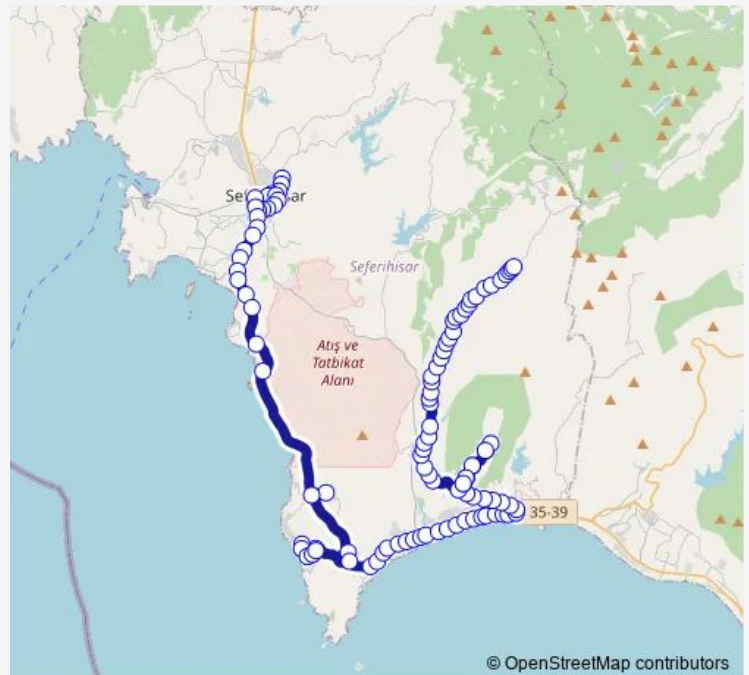

Seferihisar Saha

İzmir Caddesi

Siğacık Yol Ayrımı 2

İzmir Caddesi

Kuşadası Caddesi

Doğan

Tepecik Caddesi

Hıdırlık

İva

Alp

Akarca

Route schedule

Seferihisar Son Durak — Yeni Orhanlı Ortaokulu

Monday 06:00-16:45

Tuesday 06:00-16:45

Wednesday 06:00-16:45

Thursday 06:00-16:45

Friday 06:00-16:45

Saturday 06:00-16:45

Sunday —

Route info

Direction: Seferihisar Son Durak

Stops: 108

Trip Duration: 2 hour 20 min

© OpenStreetMap contributors

989 — Orhanli - Seferihisar

BusMaps

Yenikent

Kemerkaya Evleri

Güneşlikent

Haritacılar Sitesi

Doğanbey Payamlı Son Durak