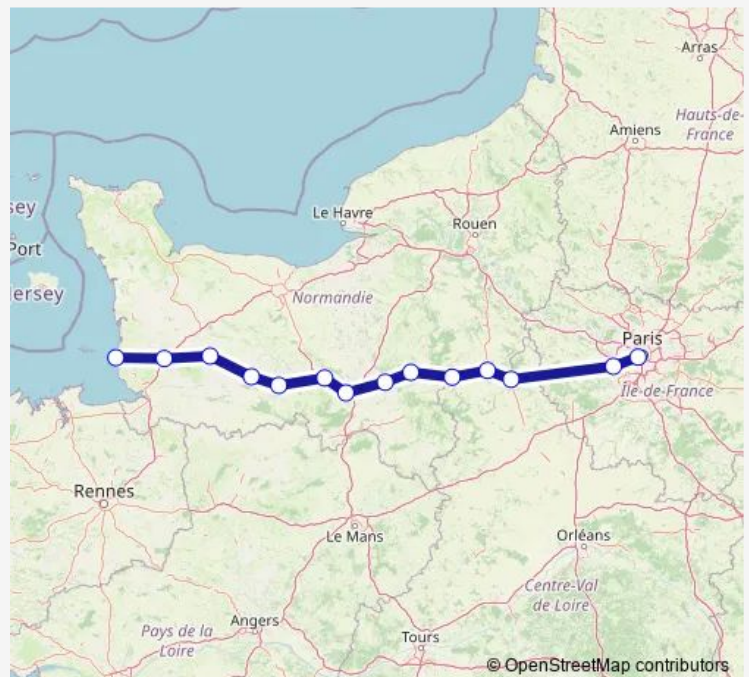

## Rail K4 Paris - Argentan - Granville

[Go to website](#)

### Direction

Pontorson - Mont-Saint-Michel — Le Mont-Saint-Michel

2 stops

[Open route schedule](#)

Pontorson - Mont-Saint-Michel

Le Mont-Saint-Michel

### Route schedule

Pontorson - Mont-Saint-Michel — Le Mont-Saint-Michel

Monday	—
Tuesday	—
Wednesday	—
Thursday	—
Friday	11:55
Saturday	13:05
Sunday	13:05

### Route info

Direction: Pontorson - Mont-Saint-Michel

Stops: 2

Trip Duration: 0 hour 27 min

■ K4 — Paris - Argentan - Granville