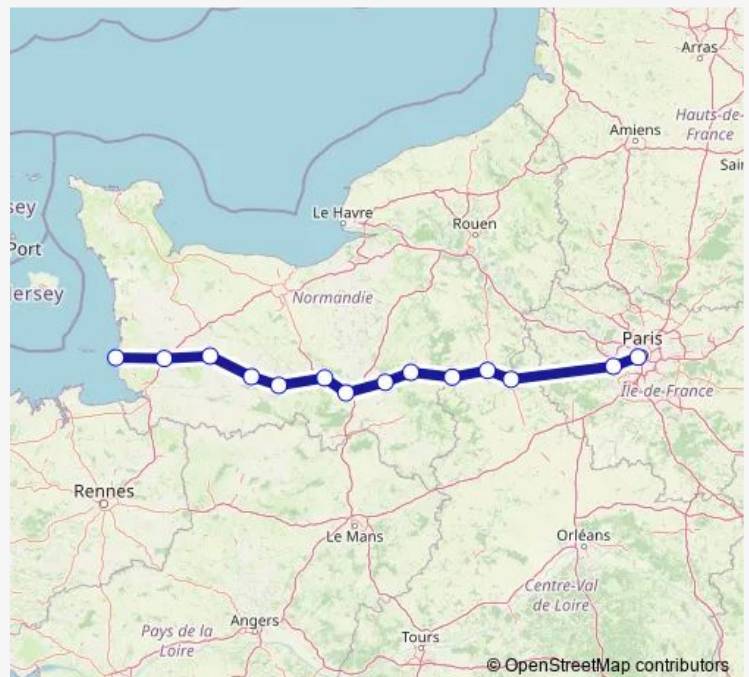

## Rail K4 Paris - Argentan - Granville

[Go to website](#)

### Direction

Pontorson - Mont-Saint-Michel — Le Mont-Saint-Michel

2 stops

[Open route schedule](#)

Pontorson - Mont-Saint-Michel

Le Mont-Saint-Michel

### Route schedule

Pontorson - Mont-Saint-Michel — Le Mont-Saint-Michel

Monday	—
Tuesday	—
Wednesday	—
Thursday	—
Friday	11:55
Saturday	13:05
Sunday	13:05

### Route info

Direction: Pontorson - Mont-Saint-Michel

Stops: 2

Trip Duration: 0 hour 27 min

■ K4 — Paris - Argentan - Granville