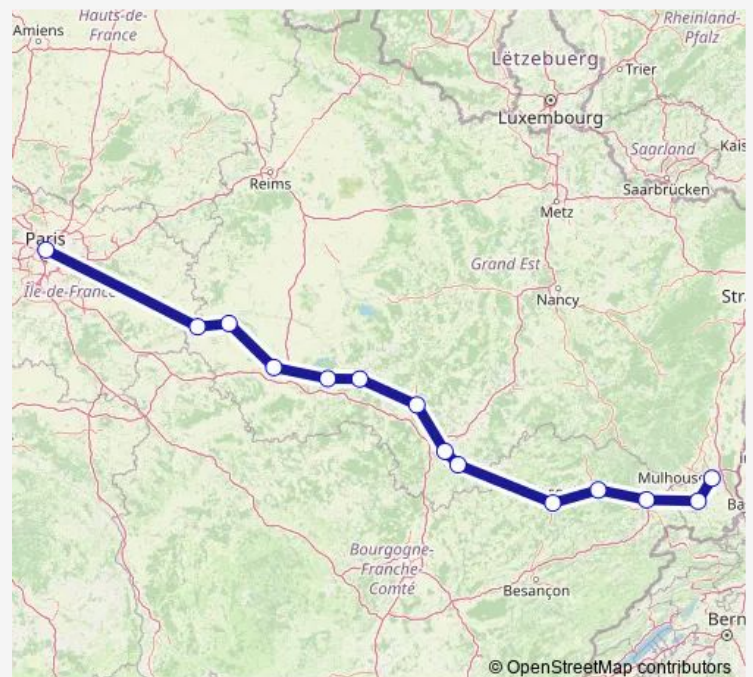

### Direction

Paris-Est — Culmont - Chalindrey

10 stops

[Open route schedule](#)

Paris-Est

Longueville (Seine-et-Marne)

Nogent-sur-Seine

Romilly-sur-Seine

Troyes

Vendeuvre

Bar-sur-Aube

Chaumont

Langres

Culmont - Chalindrey

### Route schedule

Paris-Est — Culmont - Chalindrey

Monday 05:42-18:12

Tuesday 05:42-18:12

Wednesday 05:42-18:12

Thursday 05:42-18:12

Friday —

Saturday —

### Route info

Direction: Paris-Est

Stops: 10

Trip Duration: 2 hour 59 min

■ K4