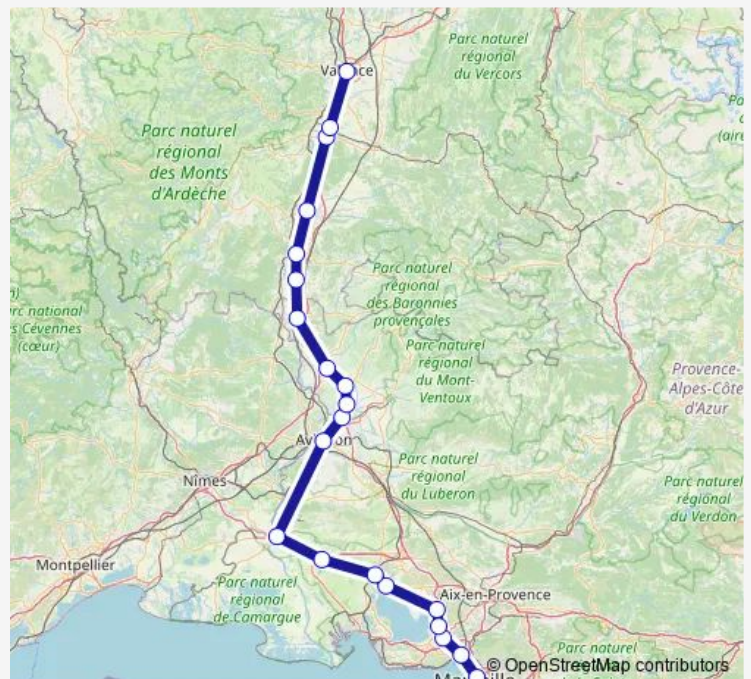

Pas des Lanciers

Vitrolles Aéroport Marseille P

Rognac

Saint-Chamas

Miramas

Saint-Martin-de-Crau

Arles

Avignon Centre

Thursday 08:38-18:32

Friday 08:38-18:32

Saturday 10:15-20:28

Sunday 10:15-20:28

Route info

Direction: Marseille Saint-Charles

Stops: 21

Trip Duration: 3 hour 24 min

■ K4 — Marseille - Avignon Centre - Valence - Lyon

Direction

Valence Ville — Marseille Saint-Charles

21 stops

[Open route schedule](#)

Valence Ville

Livron

Loriol