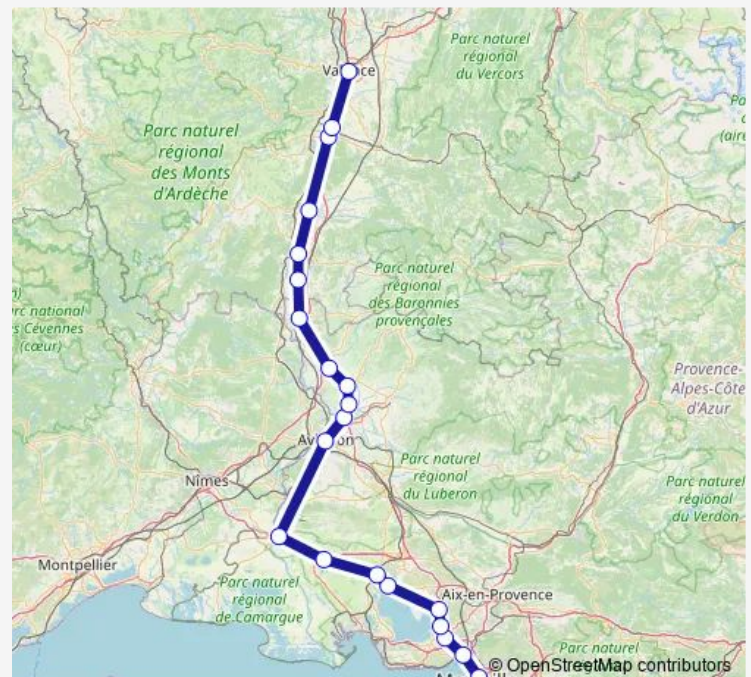

Pas des Lanciers

Vitrolles Aéroport Marseille P

Rognac

Saint-Chamas

Miramas

Saint-Martin-de-Crau

Arles

Avignon Centre

Thursday 08:38-18:32

Friday 08:38-18:32

Saturday 10:15-20:28

Sunday 10:15-18:38

Route info

Direction: Marseille Saint-Charles

Stops: 21

Trip Duration: 3 hour 7 min

■ K4 — Marseille - Avignon Centre - Valence - Lyon

Direction

Valence Ville — Marseille Saint-Charles

21 stops

[Open route schedule](#)

Valence Ville

Livron

Loriol