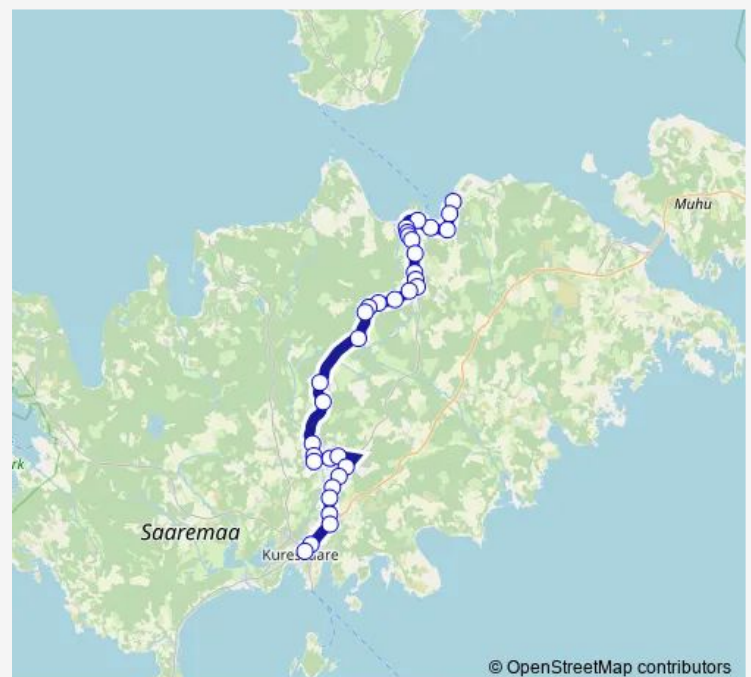

### Route info

Direction: Jõiste

Stops: 34

Trip Duration: 1 hour 0 min

4105 — Leisi-Eikla-Kuressaare

Loona

Kiriku (Kaarma)

Kalmistu (Kaarma)