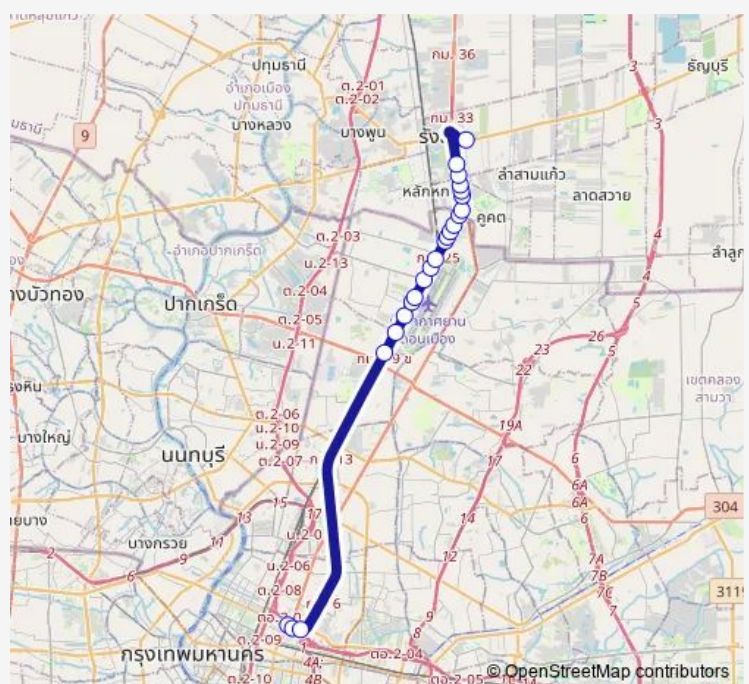

โรงเรียนมัธยมสังคีตวิทยา;Matthayom Sangkeet Wittaya Bangkok School

บิ๊กซีรังสิต 2;Big C Rangsit 2

Route schedule

จุดขึ้นลง;visual stop — จุดขึ้นลง;visual stop

Monday	00:00
Tuesday	00:00
Wednesday	00:00
Thursday	00:00
Friday	00:00
Saturday	00:00
Sunday	00:00

Route info

Direction: จุดขึ้นลง;visual stop

Stops: 23

Trip Duration: 0 hour 44 min

ต.84 — อนุสาวรีย์ชัยสมรภูมิ - รังสิต (คลอง 1); Victory Monument - Rangsit (khlong 1)

ตลาดสี่มุมเมือง;Simummuang Market

วัดประยูรธรรมาราม;Wat Prayoon Thamaram