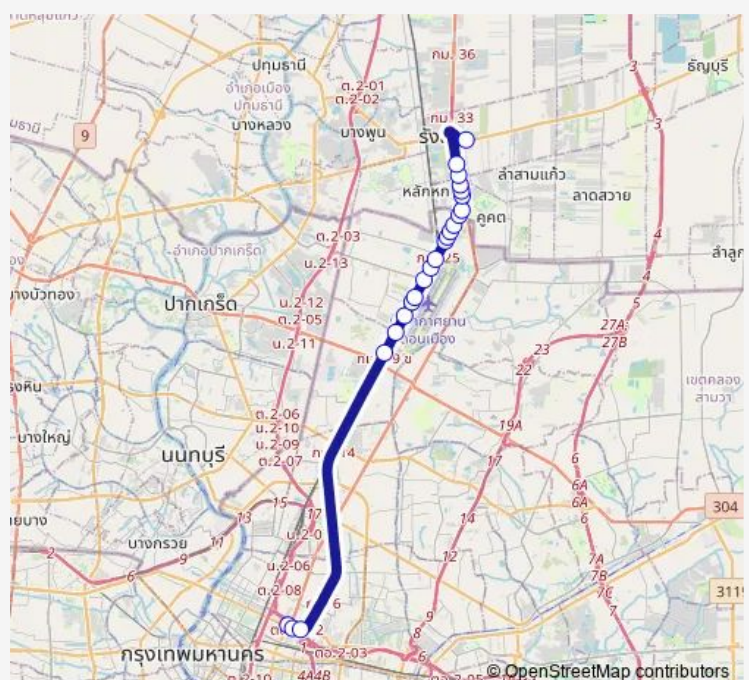

### Route schedule

จุดขึ้นลง;visual stop — จุดขึ้นลง;visual stop

Monday	00:00
Tuesday	00:00
Wednesday	00:00
Thursday	00:00
Friday	00:00
Saturday	00:00
Sunday	00:00

### Route info

Direction: จุดขึ้นลง;visual stop

Stops: 23

Trip Duration: 0 hour 44 min

■ ต.84 — อนุสาวรีย์ชัยสมรภูมิ - รังสิต (คลอง 1); Victory Monument - Rangsit (khlong 1)

ตลาดสี่มุมเมือง;Simummuang Market