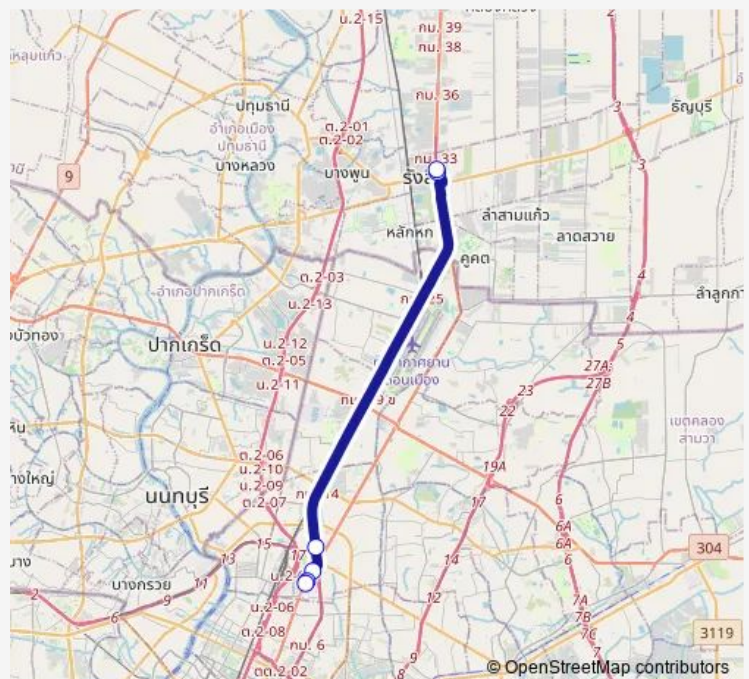

### Direction

จุดขึ้นลง;visual stop — จุดขึ้นลง;visual stop

6 stops

[Open route schedule](#)

จุดขึ้นลง;visual stop

ฟิวเจอร์ปาร์ครังสิต;Future Park Rangsit

โรงเรียนหอวัง;Horwang School

ธนาคารทหารไทยธนชาติ สำนักงานใหญ่;Ttb Headquarter

### Route schedule

จุดขึ้นลง;visual stop — จุดขึ้นลง;visual stop

Monday	00:00
Tuesday	00:00
Wednesday	00:00
Thursday	00:00
Friday	00:00
Saturday	00:00
Sunday	00:00

### Route info

Direction: จุดขึ้นลง;visual stop

Stops: 6

Trip Duration: 0 hour 42 min

## Direction

สวนจตุจักร (จุดที่ 2);Chatuchak Park (Stop 2) —  
ตรงข้ามฟิวเจอร์พาร์ครังสิต (จุดที่ 2);Opposite Future Park  
Rangsit (point 2)

43 stops

[Open route schedule](#)

สวนจตุจักร (จุดที่ 2);Chatuchak Park (Stop 2)