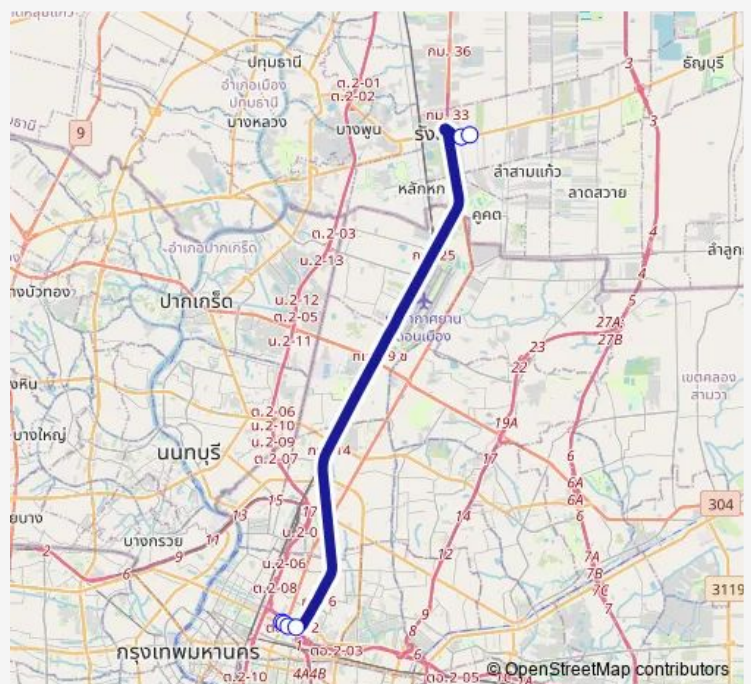

ตรงข้ามสะพานแดงรังสิต;Opposite Rangsit Daeng Bridge

### Route schedule

อนุสาวรีย์ชัยสมรภูมิ (เกาะพหลโยธิน);Victory Monument (Phahon Yothin) — ตรงข้ามสะพานแดงรังสิต;Opposite Rangsit Daeng Bridge

Monday	00:00
Tuesday	00:00
Wednesday	00:00
Thursday	00:00
Friday	00:00
Saturday	00:00
Sunday	00:00

### Route info

Direction: อนุสาวรีย์ชัยสมรภูมิ (เกาะพหลโยธิน);Victory Monument (Phahon Yothin)

Stops: 6

Trip Duration: 0 hour 42 min

■ ต.84 — อนุสาวรีย์ชัยสมรภูมิ;Victory Monument - Rangsit (Klong 1) (Highway)

## Direction

จุดขึ้นลง;visual stop — จุดขึ้นลง;visual stop

27 stops

[Open route schedule](#)

จุดขึ้นลง;visual stop

สะพานแดงรังสิต;Rangsit Daeng Bridge

ตรงข้ามซอยรังสิต-นครนายก 5;Soi Rangsit-Nakhon Nayok 5 (Opposite)