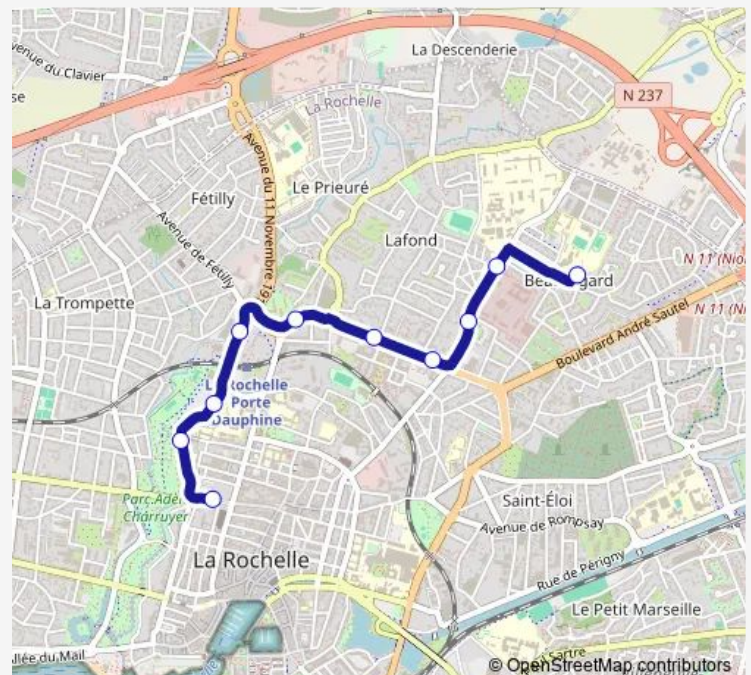

### Direction

Collège de Beauregard — Place de Verdun

10 stops

[Open route schedule](#)

Collège de Beauregard

Dufresse

Mistral

Beauregard

Marius Lacroix

Champ de Mars

Piscine

Esplanade des Parcs

Delayant

Place de Verdun

### Route schedule

Collège de Beauregard — Place de Verdun

Monday 17:10

Tuesday 17:10

Wednesday 12:40

Thursday 17:10

Friday 17:10

Saturday —

### Route info

Direction: Collège de Beauregard

Stops: 10

Trip Duration: 0 hour 15 min