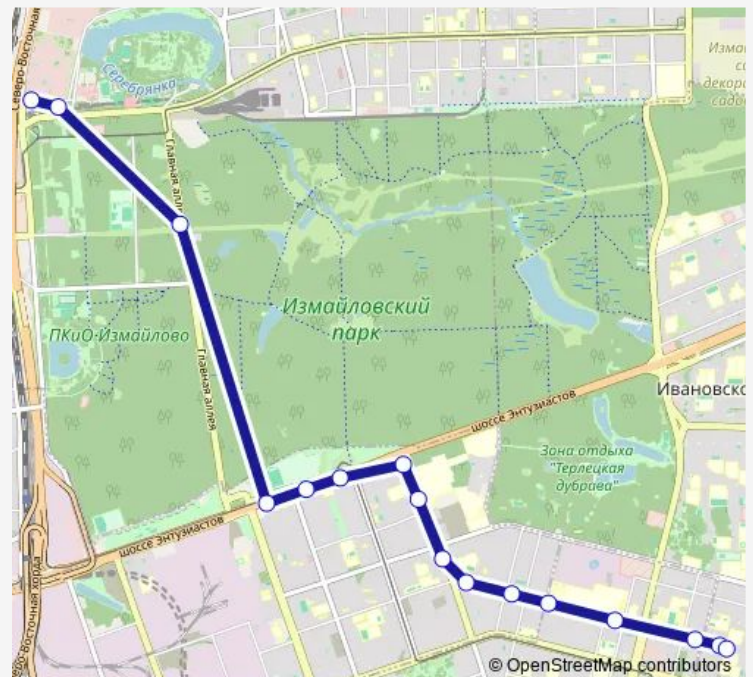

Главная аллея, 11

Кинотеатр «Слава»

2-я Владимирская улица

3-я Владимирская улица

Клинический научный центр

Институт эпидемиологии

Новогиреевская улица

Федеративный проспект

Федеративный проспект, 7

Мартеновская улица

Больница имени Мухина

Федеративный проспект, 33

Улица Молостовых

Улица Молостовых

Route schedule

Метро «Партизанская» — Улица Молостовых

Stops: 16

Trip Duration: 0 hour 20 min

211 — Улица Молостовых - Метро «Партизанская»

Direction

Улица Молостовых — Метро «Партизанская»

20 stops

[Open route schedule](#)

Улица Молостовых

Thursday 05:30-23:44

Friday 05:30-23:44

Saturday 05:42-23:53

Sunday 05:42-23:53

Route info

Direction: Улица Молостовых

Stops: 20

Trip Duration: 0 hour 25 min