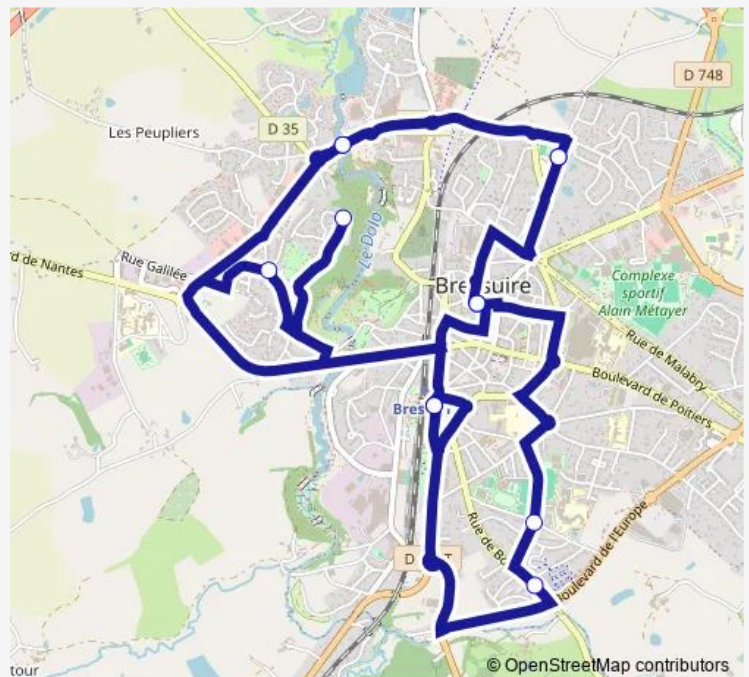

Bus 211 Ligne 211 Bressuire

[Go to website](#)

Direction

Place Malabry — Stade Métayer bd de l'Europe

14 stops

[Open route schedule](#)

Place Malabry

Rue de l'Ouche

Ecole Duguesclin

Ecole Bois d'Anne

Ecole Louis Gazeau

Stade Métayer bd de l'Europe

Route schedule

Place Malabry — Stade Métayer bd de l'Europe

Monday	07:50
Tuesday	07:50
Wednesday	07:50
Thursday	07:50
Friday	07:50
Saturday	—
Sunday	—

Route info

Direction: Place Malabry

Stops: 14

Trip Duration: 1 hour 10 min

Direction

Place Malabry — Place Malabry

11 stops

[Open route schedule](#)

Place Malabry

Ecole publique Terves

PUY Fort

Ecole Louis Gazeau

Stade Métayer bd de l'Europe

Boulevard Youri Gagarine

Ecole Duguesclin

Boulevard Clemenceau