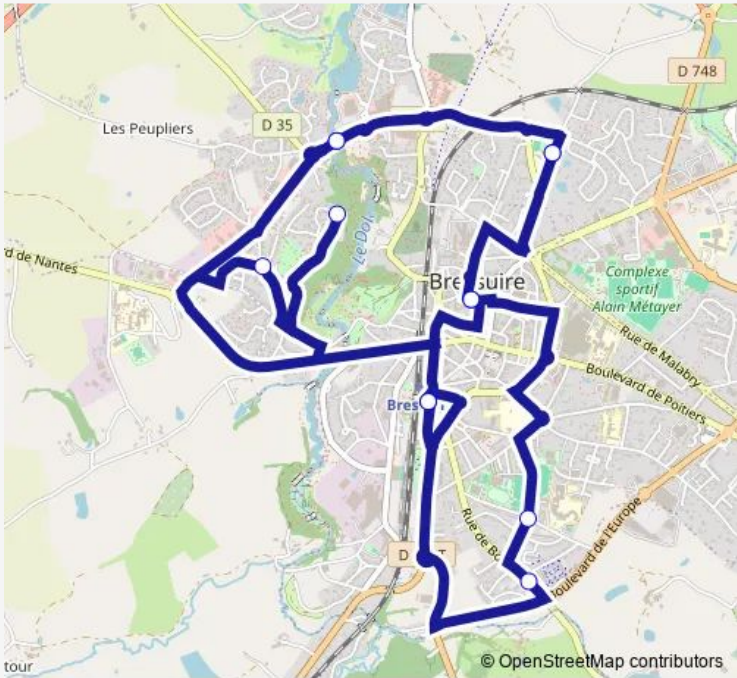

Bus 211 Ligne 211 Bressuire

[Go to website](#)

Direction
 Place Malabry — Stade Métayer bd de l'Europe
 14 stops
[Open route schedule](#)

- Place Malabry
- Rue de l'Ouche
- Bd de la Rivière (n°9)
- Rue Léopold Marolleau (n°21)
- La Goblechère (n°5)
- Rue de la Grange (n°82)
- Moulin Jacquet
- Rue Auguste Renoir/rd point Nicolas Staël
- Ecole Privée ND de Chachon
- Boulevard Clemenceau
- Ecole Duguesclin
- Ecole Bois d'Anne
- Ecole Louis Gazeau
- Stade Métayer bd de l'Europe

Route schedule
 Place Malabry — Stade Métayer bd de l'Europe

Monday	07:50
Tuesday	07:50
Wednesday	07:50
Thursday	07:50
Friday	07:50
Saturday	—
Sunday	—

Route info
 Direction: Place Malabry
 Stops: 14
 Trip Duration: 1 hour 10 min

Direction

Place Malabry — Place Malabry

11 stops

[Open route schedule](#)

Place Malabry

Ecole publique Terves

PUY Fort

Ecole Louis Gazeau

Place Malabry — Place Malabry

Monday	—
Tuesday	—
Wednesday	11:50
Thursday	—
Friday	—
Saturday	—
Sunday	—

Route info

Direction: Place Malabry

Stops: 11

Trip Duration: 1 hour 10 min

Direction

Rue Auguste Rodin (n°16) — Ecole Bois d'Anne