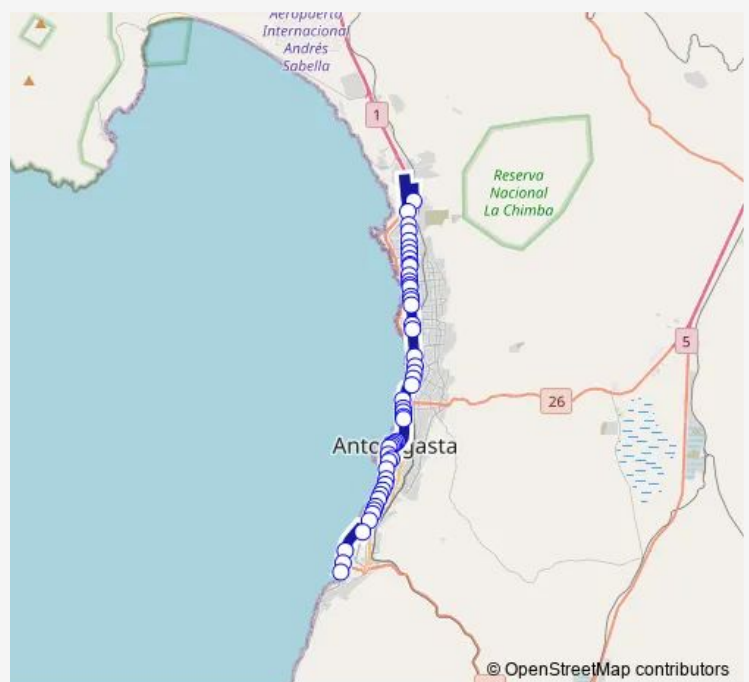

Direction

Universidad de Chile / Acceso Campus Coloso — Los Topacios / Sierra Nevada (Terminal 111)

52 stops

[Open route schedule](#)

Universidad de Chile / Acceso Campus Coloso

Universidad de Chile / Universidad de Antofagasta

Liber Bernardo O'Higgins / General José Velásquez

Liber Bernardo O'Higgins

Liber Bernardo O'Higgins / Hugo Silva Endeiza

José Santos Ossa / Copiapo

Route schedule

Universidad de Chile / Acceso Campus Coloso — Los Topacios / Sierra Nevada (Terminal 111)

Monday	18:00-18:24
Tuesday	18:00-18:24
Wednesday	18:00-18:24
Thursday	18:00-18:24
Friday	18:00-18:24
Saturday	—
Sunday	—

Route info

Direction: Universidad de Chile / Acceso Campus Coloso

Stops: 52

Trip Duration: 1 hour 39 min

Iquique / Tacna

Calle Iquique / Vega Central

Pedro Aguirre Cerda / Víctor Jara

Pedro Aguirre Cerda / Liparita

Pedro Aguirre Cerda / Los Jacarandaes

Pedro Aguirre Cerda / Juan Bolívar

Pedro Aguirre Cerda / Los Sauces