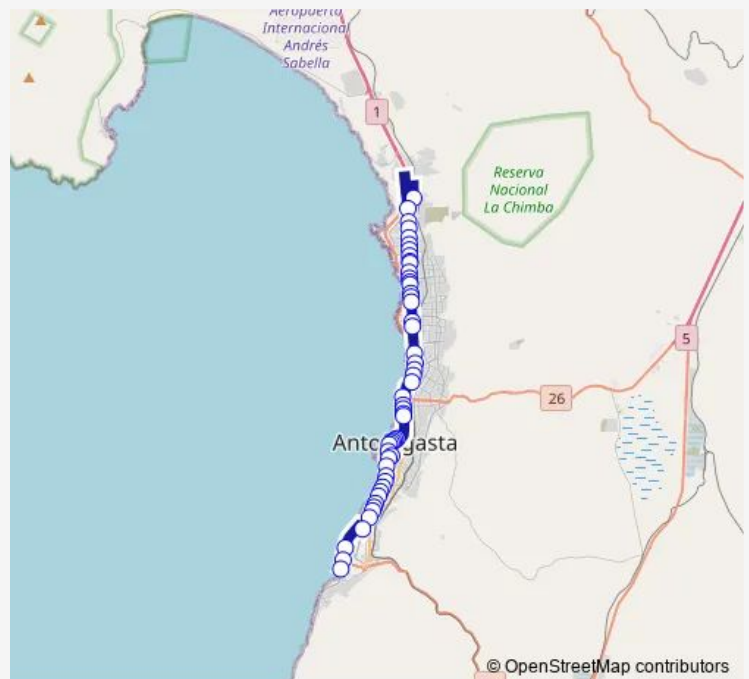

**Direction**

Universidad de Chile / Acceso Campus Coloso — Los Topacios / Sierra Nevada (Terminal 111)

52 stops

[Open route schedule](#)

Universidad de Chile / Acceso Campus Coloso

Universidad de Chile / Universidad de Antofagasta

Avenida Ejército / Avenida Cerro Paranal

República de Croacia / Regimiento Reforzado

Angamos / Victor Domingo Silva

Angamos / Universidad Católica del Norte

Angamos / García Lorca

Angamos / Eusebio Lillo

Angamos / Mariano Latorre

Liber Bernardo O'Higgins / General José Velásquez

Liber Bernardo O'Higgins

Liber Bernardo O'Higgins / Hugo Silva Endeiza

José Santos Ossa / Copiapo

Route schedule

Universidad de Chile / Acceso Campus Coloso — Los Topacios / Sierra Nevada (Terminal 111)

Monday	18:00-18:24
Tuesday	18:00-18:24
Wednesday	18:00-18:24
Thursday	18:00-18:24
Friday	18:00-18:24
Saturday	—
Sunday	—

Route info

Direction: Universidad de Chile / Acceso Campus Coloso

Stops: 52

Trip Duration: 1 hour 39 min