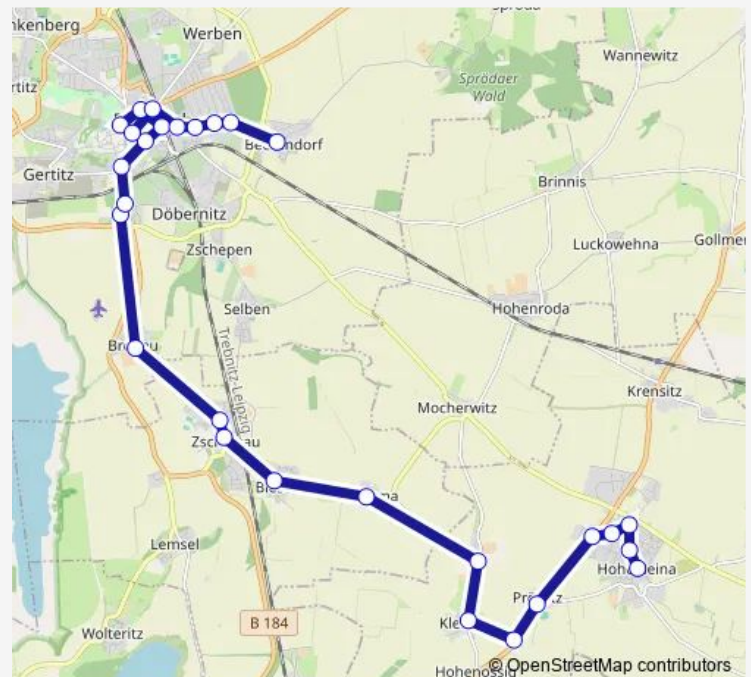

Saturday —

Sunday —

Route info

Direction: Delitzsch, Unterer Bahnhof (Bus)

Stops: 19

Trip Duration: 0 hour 38 min

211 — Bus 211

BusMaps

Direction

Beerendorf (Delitzsch), Seniorenheim — Krostitz, Parkschule

24 stops

[Open route schedule](#)

Beerendorf (Delitzsch), Seniorenheim

Beerendorf (Delitzsch), Teich

Delitzsch, Am Stadtwald

Delitzsch, Beerendorfer Str./Grundschule Ost

Delitzsch, Beerendorfer Str.

Delitzsch, Friedrich-Ebert-Str.

Delitzsch, Eisenbahnstr./Rewe

Delitzsch, Unterer Bahnhof (Bus)

Delitzsch, Dübener Str./Gymnasium

Delitzsch, Am Wallgraben

Delitzsch, August-Bebel-Str.

Delitzsch, Gewerbegebiet Süd

Döbernitz, Bahnweg

Brodau (Döbernitz), Teich

Zschortau, Neue Str.

Zschortau, Schule

Biesen (b. Delitzsch)

Kreuma (Zschortau)

Beuden (Krostitz)