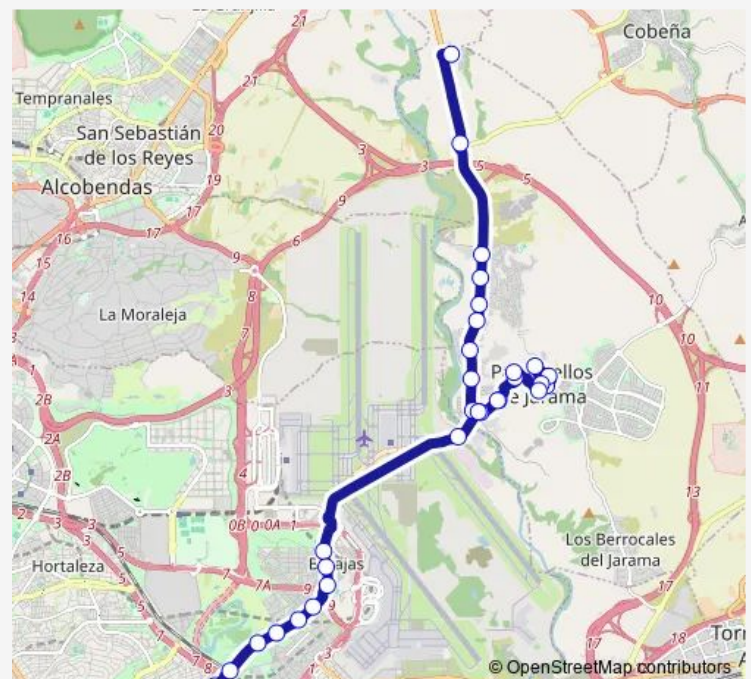

Ctra.M113-Residencial Nuevo Amanecer

Ctra.M113-Residencial Jarama

Ctra.M111-Depuradora Valdebebas

Route schedule

Belvis DE Jarama-Mayor — Canillejas-Area Intermodal

Monday 04:00-22:15

Tuesday 04:00-22:15

Wednesday 04:00-22:15

Thursday 04:00-22:15

Friday 04:00-22:15

Saturday 04:00-22:15

Sunday 04:00-22:15

Route info

Direction: Belvis DE Jarama-Mayor

Stops: 31

Trip Duration: 0 hour 38 min

211 — Madrid (Canillejas) - Paracuellos

Av.Logroño-Est.Barajas

Av.Logroño-Algemesi

Av.Logroño-Ariadna

Av.Logroño-Marqués DE Berna

Av.Logroño-Benifayo

Av.Logroño-Alameda DE Osuna

Av.Logroño-Parque EL Capricho

Av.Logroño-Jardines DE Aranjuez

Av.Logroño-P^oalameda DE Osuna

Canillejas-Area Intermodal

Direction

Canillejas-Area Intermodal — Belvis DE Jarama-Mayor

30 stops

[Open route schedule](#)

Canillejas-Area Intermodal