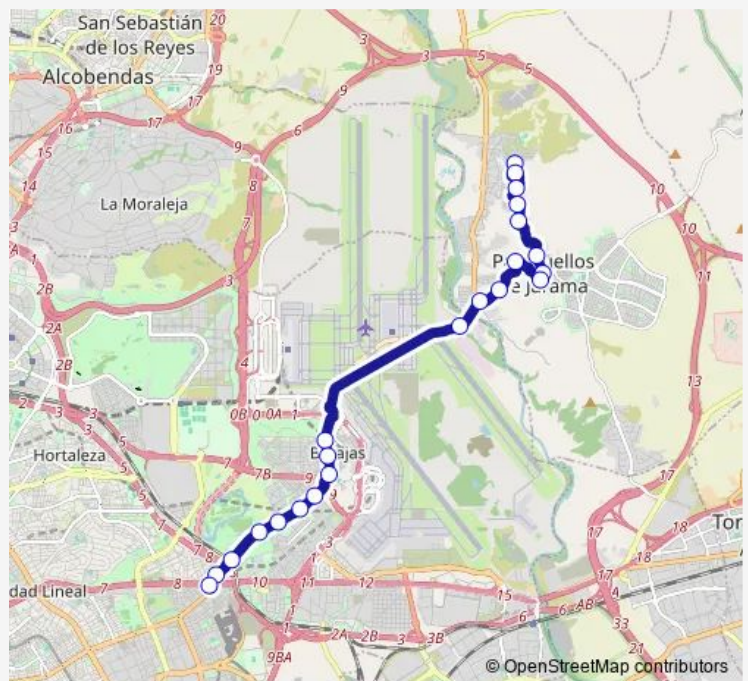

Ctra.M113-Navegación Aérea

Ctra.M113-Residencial Nuevo Amanecer

Ctra.M113-Residencial Jarama

Ctra.M111-Depuradora Valdebebas

Av.Logroño-Est.Barajas

Av.Logroño-Algemesi

Av.Logroño-Ariadna

Av.Logroño-Marqués DE Berna

Av.Logroño-Benifayo

Av.Logroño-Alameda DE Osuna

Av.Logroño-Parque EL Capricho

Av.Logroño-Jardines DE Aranjuez

Av.Logroño-Pºalameda DE Osuna

Route schedule

Av.Mesa DEL Monte-Higueras Valtibáñez — Canillejas-Area Intermodal

Monday	00:05-23:40
Tuesday	00:05-23:40
Wednesday	00:05-23:40
Thursday	00:05-23:40
Friday	00:05-23:40
Saturday	00:05-23:40
Sunday	00:05-23:40

Route info

Direction: Av.Mesa DEL Monte-Higueras Valtibáñez

Stops: 22

Trip Duration: 0 hour 22 min

211 — Madrid (Canillejas) - Paracuellos

Direction

Canillejas-Area Intermodal — Av.Mesa DEL Monte-Higueras Valtibáñez

22 stops

[Open route schedule](#)

Canillejas-Area Intermodal