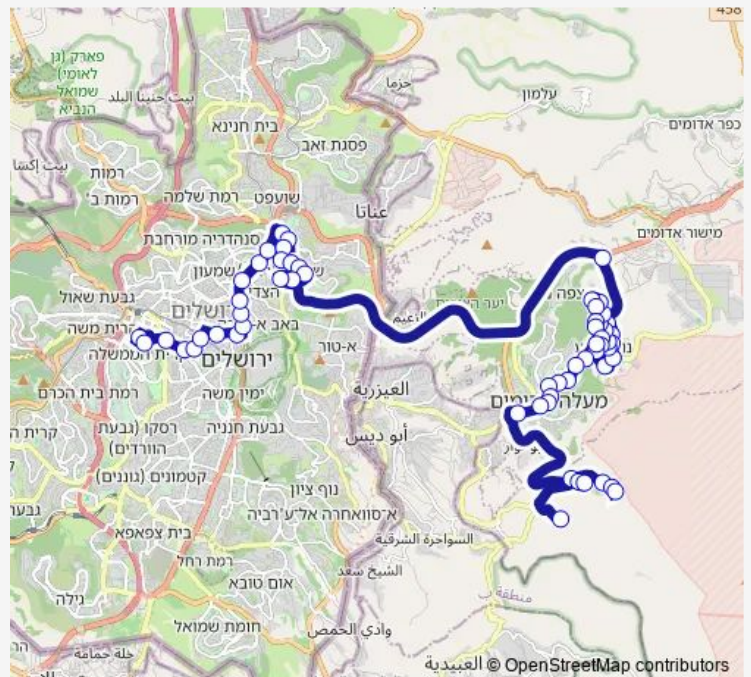

Direction

חניון הלאום — זריחה/סובה

60 stops

[Open route schedule](#)

חניון הלאום

חניון הלאום/שדרות יצחק רבין

בצלאל/כורזין

בצלאל/טרומפלדור

האוניברסיטה העברית/שד' צ'רצ'יל

Route schedule

חניון הלאום — זריחה/סובה

Monday	—
Tuesday	—
Wednesday	—
Thursday	—
Friday	00:45-03:45
Saturday	—
Sunday	00:45-03:45

Route info

Direction: חניון הלאום

Stops: 60

Trip Duration: 1 hour 10 min

211 — חניון הלאום-ירושלים->זריחה/סובה-קדר-1 א

שיירת הר הצופים/מעונות הזניק

יצחק הנדיב/ואדי ג'וז

צומת אדומים/צומת מחנה ישי

הצור/נופי הסלע

הצור א

הצור

הצור/דרך קדם