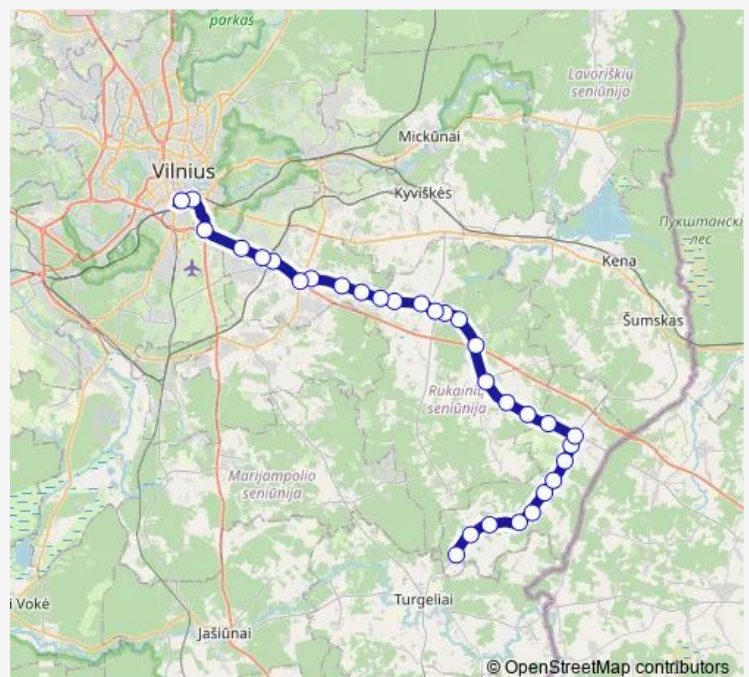

Rūkainiai

16-sis kilometras

V. Sirokomlės muziejus

Route schedule

Laibiškių st. — Vilniaus autobusų stotis

Monday	15:50
Tuesday	15:50
Wednesday	15:50
Thursday	15:50
Friday	15:50
Saturday	—
Sunday	—

Route info

Direction: Laibiškių st.

Stops: 31

Trip Duration: 1 hour 14 min

■ 211 — Vilnius (AS) - Laibiškės per Rukainius, Medininkus

BusMaps

Šiaudinė

13-sis kilometras

Katiliai