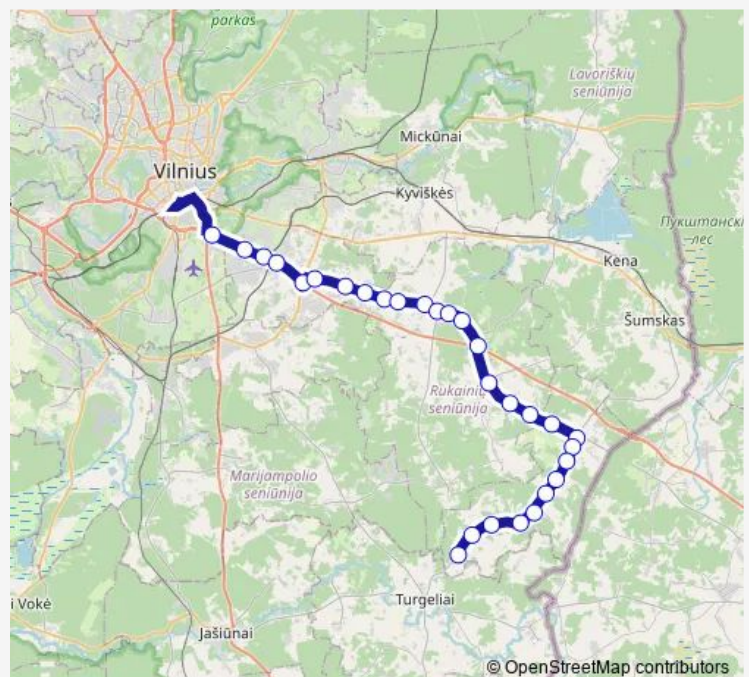

Medininkų st.

### Route schedule

Žirnių st. — Laibiškių st.

Monday	06:15
Tuesday	06:15
Wednesday	06:15
Thursday	06:15
Friday	06:15
Saturday	—
Sunday	—

### Route info

Direction: Žirnių st.

Stops: 29

Trip Duration: 0 hour 45 min

■ 211 — Vilnius (AS) - Laibiškės per Rukainius, Medininkus

Medininkai 3

Padvarionių st.

Alaburdiškių st.