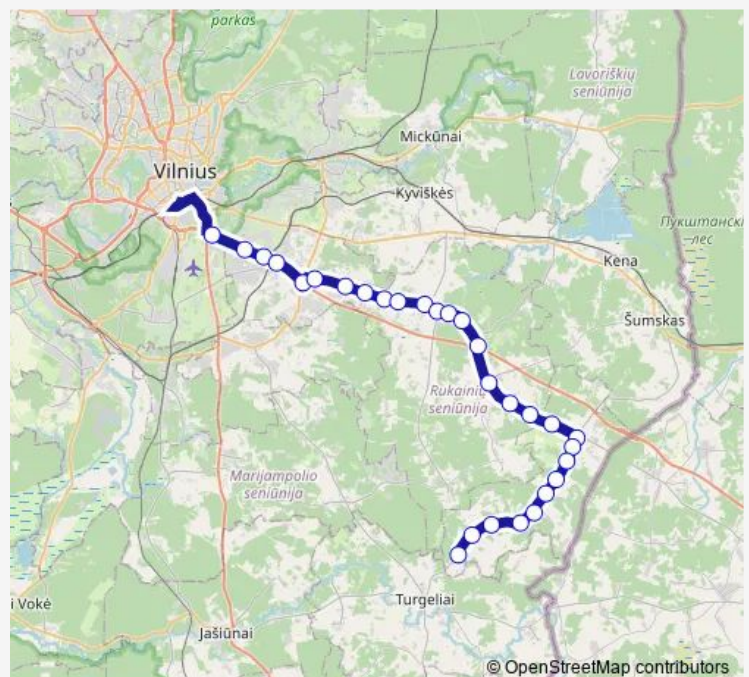

Juozapinė

Medininkų st.

Medininkų st.

Route schedule

Žirnių st. — Laibiškių st.

Monday 06:15

Tuesday 06:15

Wednesday 06:15

Thursday 06:15

Friday 06:15

Saturday —

Sunday —

Route info

Direction: Žirnių st.

Stops: 29

Trip Duration: 0 hour 45 min