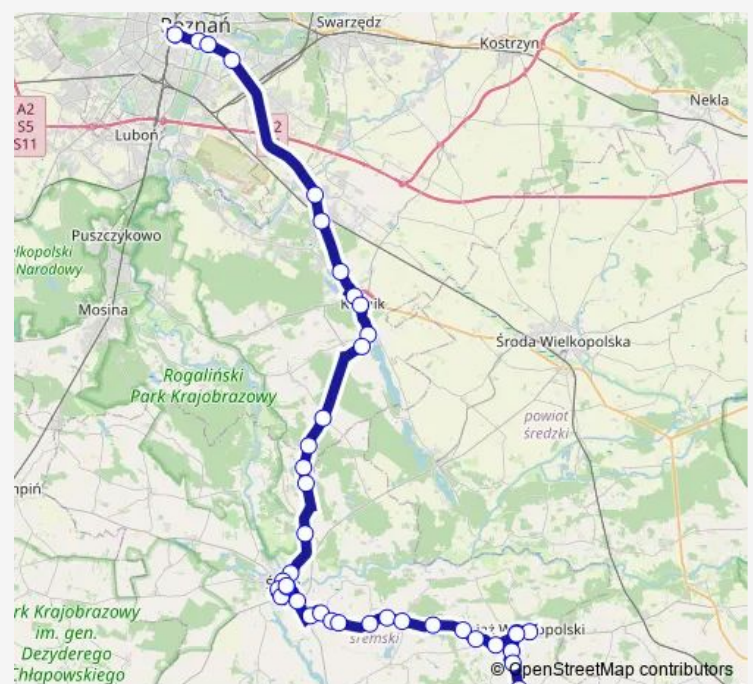

Wednesday 10:20

Thursday 10:20

Friday 10:20

Saturday 10:20

Sunday 10:20

Route info

Direction: Poznań Główny - Dworzec Autobusowy Peron 9

Stops: 45

Trip Duration: 1 hour 55 min

211 — Poznań - Chwałkowo Kościelne

Śrem, Dworzec Autobusowy Peron 4

Śrem, ul. Gostyńska li

Sosnowiec, I k/Śremu

Sosnowiec, II k/Śremu

Pyszaca, Szkoła

Pyszaca