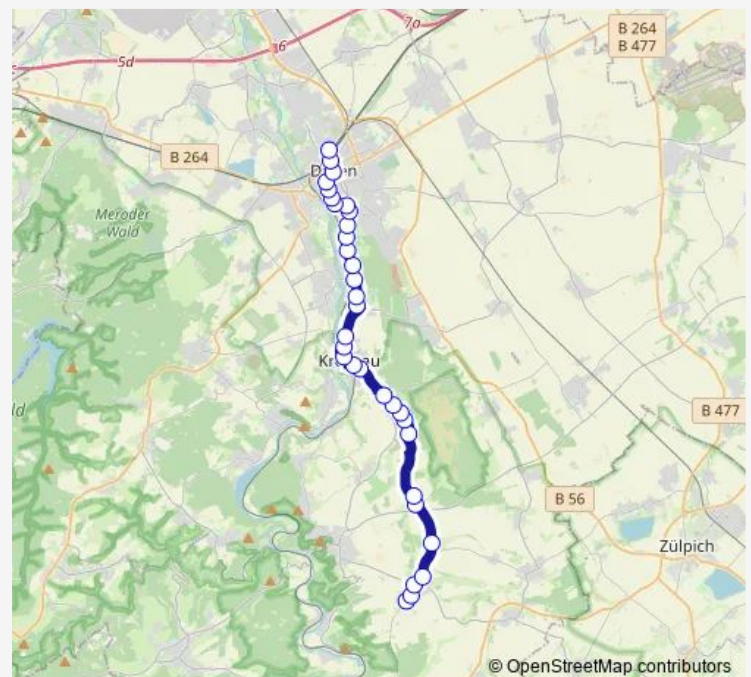

### Route schedule

Nideggen, Berg Wendeplatz — Düren, Bahnhof / ZOB (Bus)

Monday	04:47-19:56
Tuesday	04:47-19:56
Wednesday	04:47-19:56
Thursday	04:47-19:56
Friday	04:47-19:56
Saturday	05:01-20:56
Sunday	—

### Route info

Direction: Nideggen, Berg Wendeplatz

Stops: 33

Trip Duration: 0 hour 42 min

Düren, Krauthausen Industriepark (Lendersdorf Bf)

Düren, Krauthausen Schoellershammer

Düren, Weyerhof

Düren, Garnbleiche

Düren, Dechant-Bohnekamp-Straße

Düren, Arena Kreis Düren

Düren, Nippesstraße

Düren, Landwirtschaftsschule

Düren, Rütger-von-Scheven-Straße

Düren, Weierstraße

Düren, Kaiserplatz

Düren, Stadtcenter