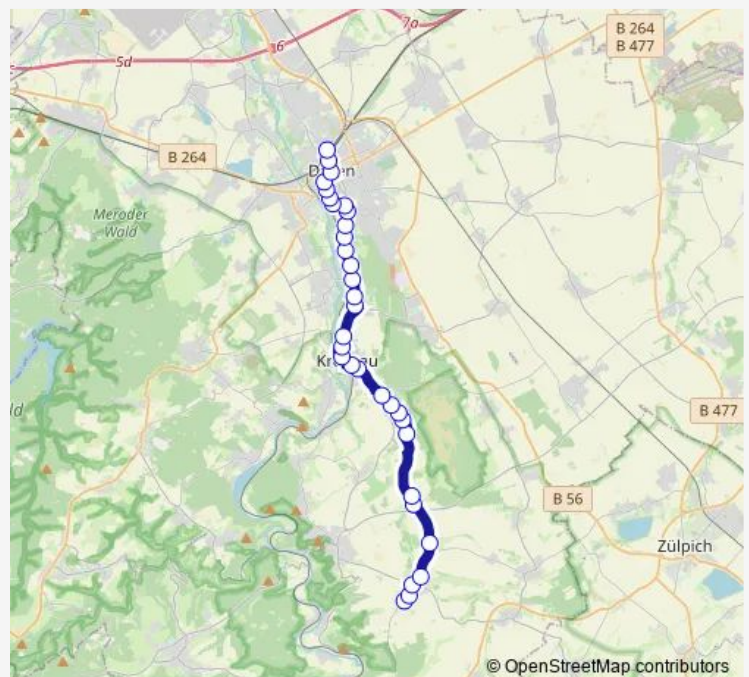

### Route schedule

Nideggen, Berg Wendeplatz — Düren, Bahnhof / ZOB (Bus)

Monday	04:47-19:56
Tuesday	04:47-19:56
Wednesday	04:47-19:56
Thursday	04:47-19:56
Friday	04:47-19:56
Saturday	05:01-20:56
Sunday	—

### Route info

Direction: Nideggen, Berg Wendeplatz

Stops: 33

Trip Duration: 0 hour 42 min

Düren, Krauthausen Industriepark (Lendersdorf Bf)

Düren, Krauthausen Schoellershammer

Düren, Weyerhof

Düren, Garnbleiche

Düren, Dechant-Bohnekamp-Straße

Düren, Arena Kreis Düren

Düren, Nippesstraße

Düren, Landwirtschaftsschule

Düren, Rütger-von-Scheven-Straße

Düren, Weierstraße

Düren, Kaiserplatz

Düren, Stadtcenter