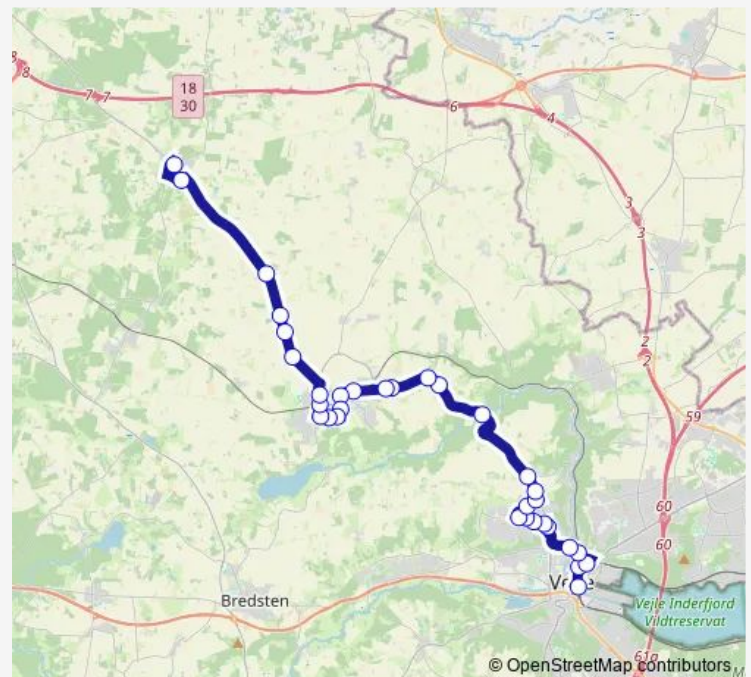

### Route schedule

Jelling, Bredager v Fårupvej — Vejle Trafikcenter

Monday 06:56-19:56

Tuesday 06:56-19:56

Wednesday 06:56-19:56

Thursday 06:56-19:56

Friday 06:56-19:56

Saturday —

### Route info

Direction: Jelling, Bredager v Fårupvej

Stops: 27

Trip Duration: 0 hour 29 min

Jellingvej v GI Kongevej (Vejle)

Vesterbrogade v Staldgaardsgade (Vejle)

Skovgade v Gulkrog (Vejle)

Nørrebrogade v Skovgade (Vejle)