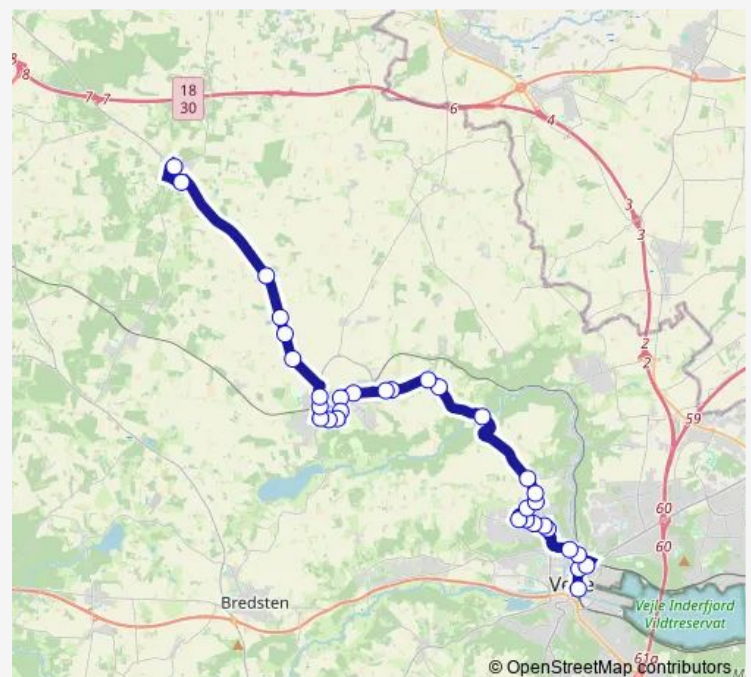

Friday 06:56-19:56

Saturday —

Sunday —

Route info

Direction: Jelling, Bredager v Fårupvej

Stops: 27

Trip Duration: 0 hour 29 min

211

Jellingvej v GI Kongevej (Vejle)

Vesterbrogade v Staldgaardsgade (Vejle)

Skovgade v Gulkrog (Vejle)

Nørrebrogade v Skovgade (Vejle)

Nørretorv (Vejle)

Vejle Trafikcenter

Direction

Vejle Trafikcenter — Jelling, Skovgade v Bredagerskolen

28 stops

[Open route schedule](#)

Vejle Trafikcenter

Vejle, Damhaven v Regionshuset

Boulevarden v Vestre Engvej

Vejle, Boulevarden v Campus

Vardevej v Boulevarden (Vejle)

Jellingvej v GI Kongevej (Vejle)