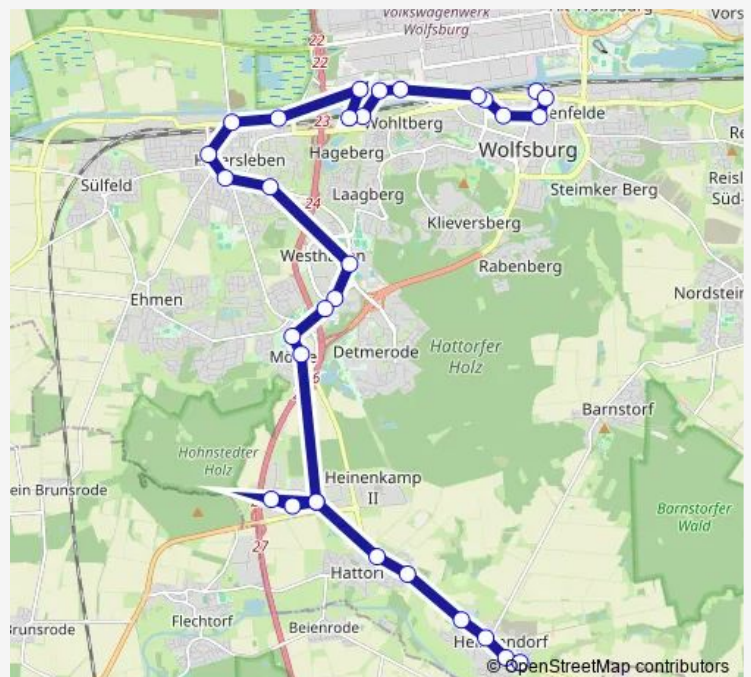

Wolfsburg Seilerstraße

Wolfsburg Tunnel West

Sandkamp

Sandkamp Kippenweg

Sandkamp Hallenbad

Fallersleben Tappenbecker Landstraße

Fallersleben Bahnhof

Wolfsburg Westrampe

### Route schedule

Wolfsburg Hauptbahnhof — Fallersleben Logistikzentrum  
Mlw

Monday 05:55-13:49

Tuesday 05:55-13:49

Wednesday 05:55-13:49

Thursday 05:55-13:49

Friday 05:55-13:49

Saturday —

### Route info

Direction: Wolfsburg Hauptbahnhof

Stops: 13

Trip Duration: 0 hour 20 min

Wolfsburg Seilerstraße

Wolfsburg Tunnel West

Sandkamp

Sandkamp Kippenweg

Wolfsburg Major-Hirst-Straße

Wolfsburg Forum Autovision

Sandkamp Hallenbad

Fallersleben Tappenbecker Landstraße