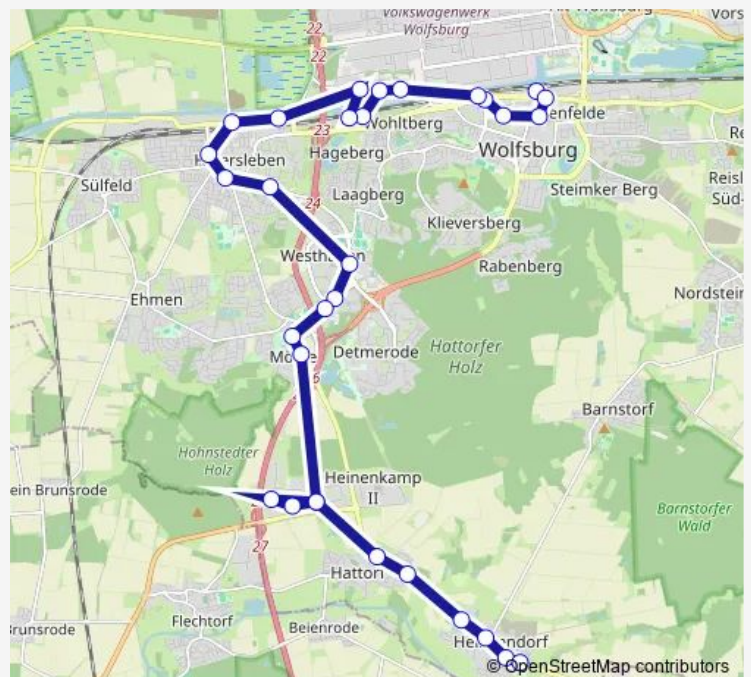

Wolfsburg Imperial

Wolfsburg Berufsschulzentrum

Wolfsburg Seilerstraße

Wolfsburg Tunnel West

Sandkamp

Sandkamp Kippenweg

Sandkamp Hallenbad

Fallersleben Tappenbecker Landstraße

Fallersleben Bahnhof

Wolfsburg Westrampe

Fallersleben Logistikzentrum Mlw

Route schedule

Wolfsburg Hauptbahnhof — Fallersleben Logistikzentrum
Mlw

Monday 05:55-13:49

Tuesday 05:55-13:49

Wednesday 05:55-13:49

Thursday 05:55-13:49

Friday 05:55-13:49

Saturday —

Sunday —

Route info

Direction: Wolfsburg Hauptbahnhof

Stops: 13

Trip Duration: 0 hour 18 min

Wolfsburg Seilerstraße

Wolfsburg Tunnel West

Sandkamp

Sandkamp Kippenweg

Wolfsburg Major-Hirst-Straße

Wolfsburg Forum Autovision

Sandkamp Hallenbad

Fallersleben Tappenbecker Landstraße