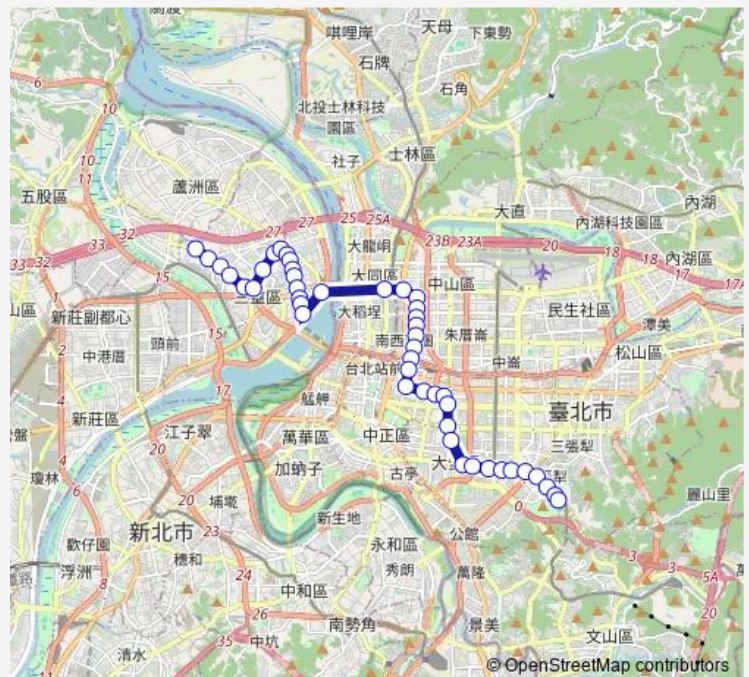

Bus 211 二重-捷運麟光站

[Go to website](#)

Direction

仙公廟 — 捷運麟光站

45 stops

[Open route schedule](#)

- 仙公廟
- 博愛新村(三民街)
- 三重商工(三民街)
- 東海中學
- 三民街
- 新北大道路口
- 修德國小
- 大智街口
- 介壽廣場
- 龍門路口
- 三安里
- 長壽西街口
- 長元西街口
- 正義重新路口
- 三重郵局
- 光興國小
- 正義南路底
- 福德南路
- 捷運民權西路站
- 民權中山路口
- 新興國中

Route schedule

仙公廟 — 捷運麟光站

Monday	06:10-17:00
Tuesday	06:10-17:00
Wednesday	06:10-17:00
Thursday	06:10-17:00
Friday	06:10-17:00
Saturday	—
Sunday	—

Route info

Direction: 仙公廟

Stops: 45

Trip Duration: 0 hour 54 min

■ 211 — 二重-捷運麟光站

聚盛里
華泰飯店
中山里
欣欣大眾公司
林森北路一
華山公園
捷運善導寺站
成功中學(濟南)
濟南路二段
濟南金山路口
新生南路一段
仁愛新生路口
信義新生路口
金華新生路口
大安森林公園
龍門國中(和平)
復興南路口
國立臺北教育大學
臥龍街
和平安和路口
捷運六張犁站(和平)
富陽街口
黎忠市場
捷運麟光站

211 Bus time schedules and route maps are available in an offline PDF at busmaps.com. Use the busmaps.com website to see live bus times, train schedule or subway schedule, and step-by-step directions for all public transit in Taipei

The schedule is provided in the local timezone. Times with "(+1)" indicate departures on the next day.

PDF file created on 2025-01-16

2024 BusMaps.com - All Rights Reserved