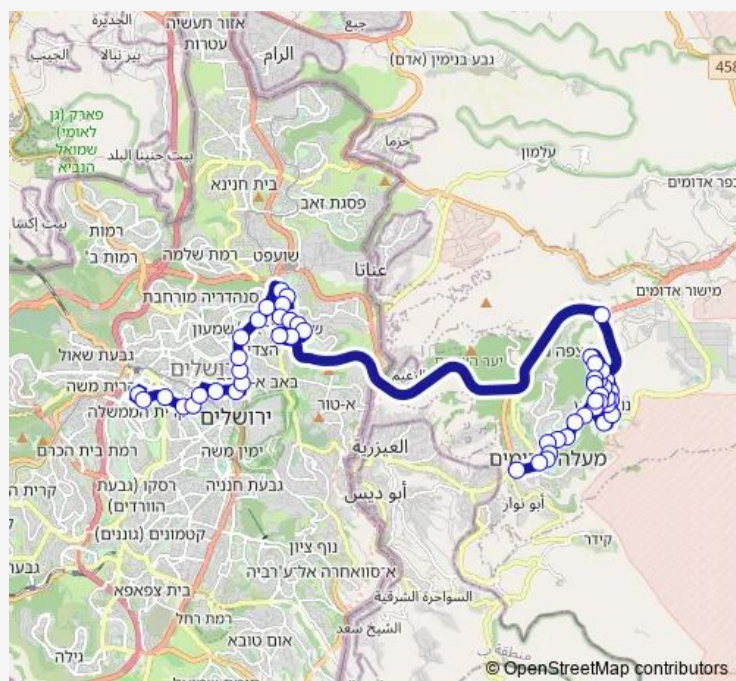

שד' צ'רצ'יל/קציר

הדסה הר הצופים/שד' צ'רצ'יל

האוניברסיטה העברית/שד' צ'רצ'יל

Route schedule

חניון הלאום — משטרת מעלה אדומים/דרך הר הבית

Monday —

Tuesday —

Wednesday —

Thursday —

Friday

01:45-03:15

Saturday —

Sunday

01:45-03:45

Route info

Direction: חניון הלאום

Stops: 52

Trip Duration: 0 hour 55 min

שיירת הר הצופים/מעונות רזניק

יצחק הנדיב/ואדי ג'וז

צומת אדומים/צומת מחנה ישי

הצור/נופי הסלע

הצור א

הצור