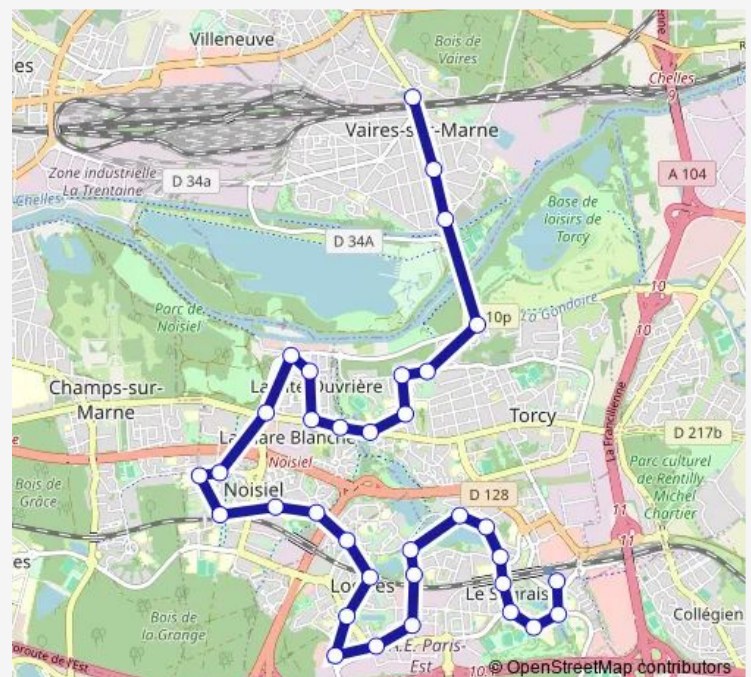

Thursday 05:25-22:34

Friday 05:25-22:34

Saturday 05:25-22:27

Sunday 06:48-20:50

Route info

Direction: Torcy Rer

Stops: 34

Trip Duration: 0 hour 39 min

LA Fosse AUX Loups

LA Maltournée

LES Cantines

LE Canal

Republique

Gare DE Vaires - Torcy

Direction

Torcy Rer — Terre Ciel