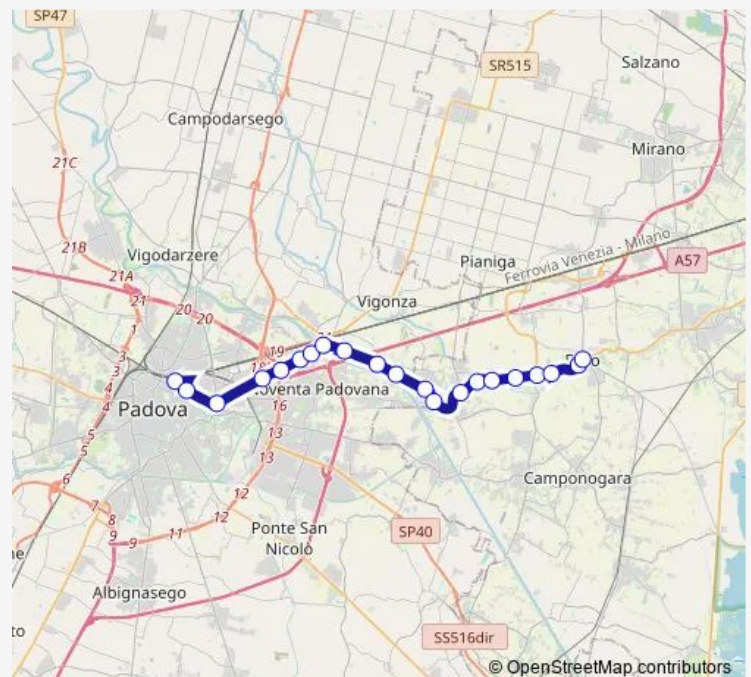

## Bus 53E Stazione Padova - Dolo Centro

[Go to website](#)

Padova Est

Ponte di Brenta Lago

Ponte di Brenta Centro

Busa di Vigonza Centro

Vigonza Perarolo

Perarolo Quartiere Pavan

Capriccio Centro

Stra Dante

### Route schedule

Stazione Padova — Dolo Centro

Monday 08:00-14:15

Tuesday 08:00-14:15

Wednesday 08:00-14:15

Thursday 08:00-14:15

Friday 08:00-14:15

Saturday 08:00-09:00

### Route info

Direction: Stazione Padova

Stops: 21

Trip Duration: 0 hour 28 min

53E — Stazione Padova - Dolo Centro