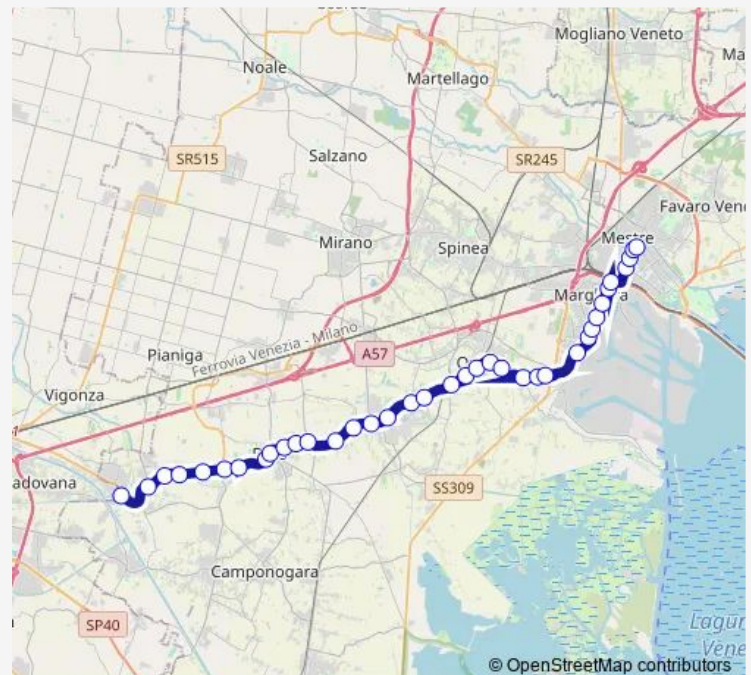

Oriago Centro

Route schedule

Stra Piazza Marconi — 27 Ottobre D5

Monday 07:35

Tuesday 07:35

Wednesday 07:35

Thursday 07:35

Friday 07:35

Saturday —

Sunday —

Route info

Direction: Stra Piazza Marconi

Stops: 37

Trip Duration: 0 hour 41 min

Oriago Romagna

Padana Civico 338

Bandiera Durando

Bandiera Pila

Corso del Popolo Torino

Corso del Popolo Milano

Corso del Popolo Mestrina

27 Ottobre D5

Direction

Stra Piazza Marconi — 27 Ottobre D5

Thursday 07:10-07:35

Friday 07:10-07:35

Saturday 07:10

Sunday —

Route info

Direction: Stra Piazza Marconi

Stops: 37

Trip Duration: 0 hour 39 min