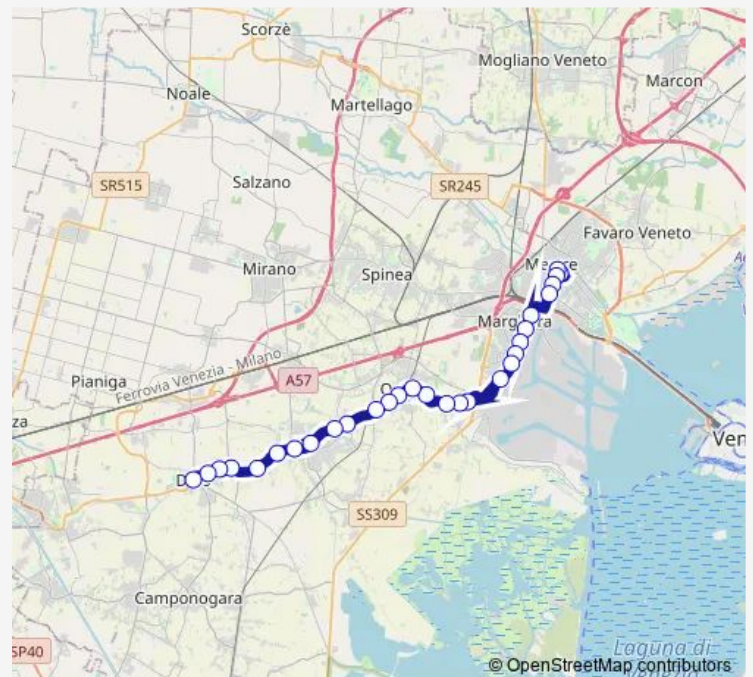

Saturday —

Sunday —

Route info

Direction: Dolo Centro

Stops: 32

Trip Duration: 0 hour 31 min

Padana Avena

Bandiera Cruto

Bandiera Ghega

Bandiera Tommaseo

Bandiera Cantore

Bandiera Durando

Bandiera Pila

Corso del Popolo Torino

Corso del Popolo Milano

Corso del Popolo Mestrina

27 Ottobre D5

Direction

27 Ottobre D5 — Dolo Centro

29 stops

[Open route schedule](#)

27 Ottobre D5

27 Ottobre D3

Corso del Popolo Mestrina

Saturday 07:45-12:10

Sunday —

Route info

Direction: Dolo Centro

Stops: 29

Trip Duration: 0 hour 31 min

Corso del Popolo Torino

Corso del Popolo Milano