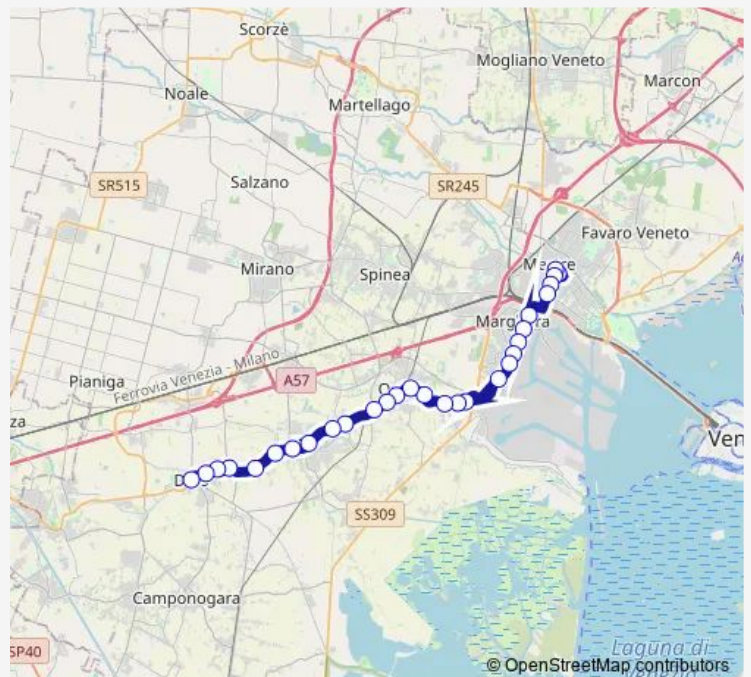

### Route schedule

Dolo Centro — 27 Ottobre D5

Monday 12:20

Tuesday 12:20

Wednesday 12:20

Thursday 12:20

Friday 12:20

Saturday —

### Route info

Direction: Dolo Centro

Stops: 32

Trip Duration: 0 hour 31 min

Padana Avena

Bandiera Cruto

Bandiera Ghega

Bandiera Tommaseo

## Direction

27 Ottobre D5 — Dolo Centro

29 stops

[Open route schedule](#)

27 Ottobre D5

27 Ottobre D3

Corso del Popolo Mestrina

Corso del Popolo Milano

## Route info

Direction: Dolo Centro

Stops: 29

Trip Duration: 0 hour 31 min

Corso del Popolo Torino

Corso del Popolo Milano

Corso del Popolo Mestrina

27 Ottobre D5