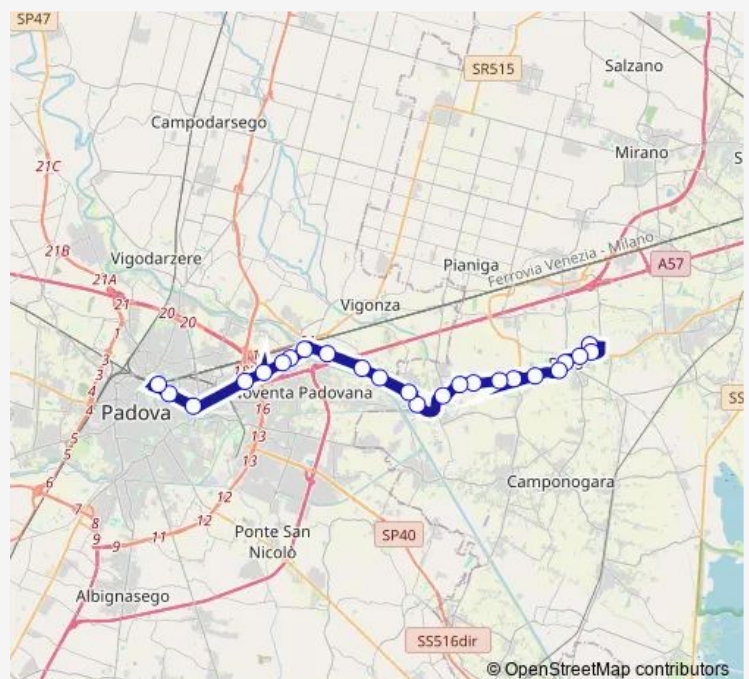

Direction

Dolo Scuole — Stazione Padova

24 stops

[Open route schedule](#)

Dolo Scuole

Dolo Ca' Tron

Dolo Manzoni

Dolo Centro

Stra Dante

Capriccio Centro

Perarolo Quartiere Pavan

Vigonza Perarolo

Busa di Vigonza Centro

Ponte di Brenta Centro

Ponte di Brenta Lago

Padova Est

Padova San Lazzaro

Route schedule

Dolo Scuole — Stazione Padova

Monday 13:25-14:20

Tuesday 13:25-14:20

Wednesday 13:25-14:20

Thursday 13:25-14:20

Friday 13:25-14:20

Saturday —

Sunday —

Route info

Direction: Dolo Scuole

Stops: 24

Trip Duration: 0 hour 32 min

53E — Dolo Scuole - Stazione Padova

Padova Turazza