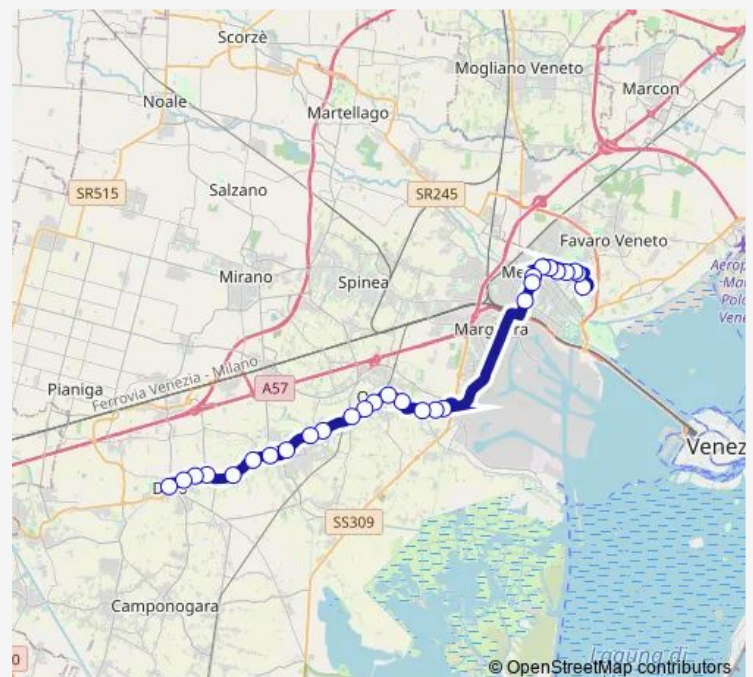

Bissuola Esiodo

Bissuola Tevere

Bissuola Cadorna

Bissuola Pisani

Bissuola Colombo

27 Ottobre D3

Corso del Popolo Mestrina

Corso del Popolo Torino

Thursday 07:50-14:20

Friday 07:50-14:20

Saturday 07:55-13:20

Sunday —

Route info

Direction: Camporese Gritti

Stops: 28

Trip Duration: 0 hour 39 min

53E — Dolo Centro - Camporese Gritti

BusMaps

Mira centro

Mira Albrizzi

Dolo Civico 75

Dolo Bandiera

Dolo Ca' Tron

Dolo Manzoni

Dolo Centro

Direction

Dolo Centro — Camporese Gritti

27 stops

[Open route schedule](#)

Dolo Centro

Dolo Manzoni

Dolo Bandiera