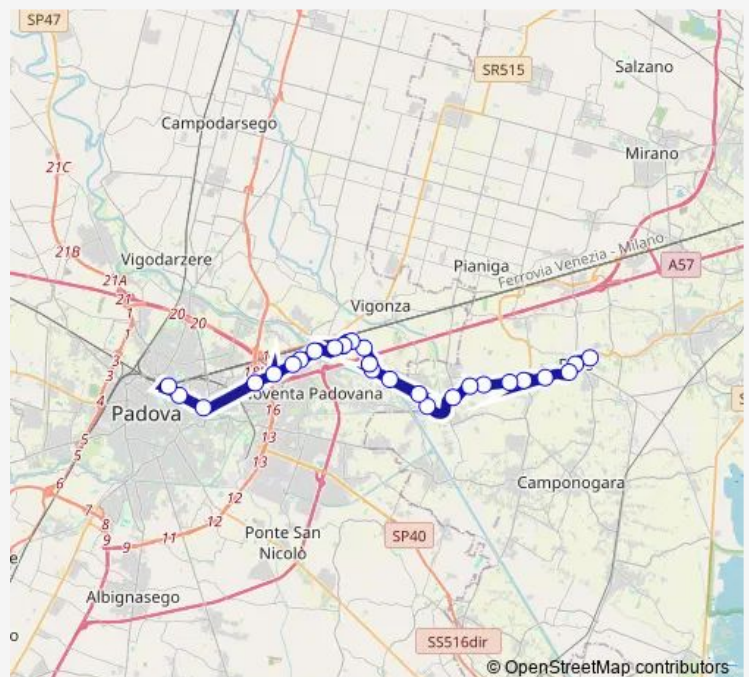

Perarolo Quartiere Pavan

Perarolo Danzica

Perarolo Dalla Vecchia

Vigonza Sant' Andrea

Vigonza Santa Chiara

Vigonza Bachelet

Busa di Vigonza Centro

Ponte di Brenta Centro

### Route schedule

Dolo Manzoni — Stazione Padova

Monday 06:55

Tuesday 06:55

Wednesday 06:55

Thursday 06:55

Friday 06:55

Saturday 06:55

### Route info

Direction: Dolo Manzoni

Stops: 26

Trip Duration: 0 hour 39 min

Padova Est

Padova San Lazzaro

Padova Turazza

Padova Fiera

Stazione Padova