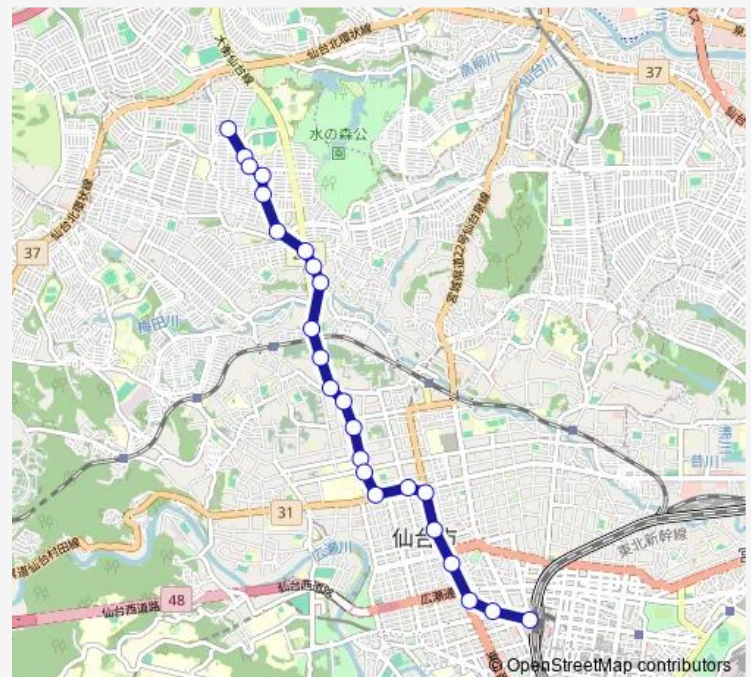

北山一丁目

木町

歯学部・東北会病院前

加齢医学研究所入口

東北大学病院前

木町通二丁目

二日町北四番丁

県庁市役所前

### Route schedule

桜ヶ丘七丁目 — 仙台駅前

Monday	06:30-21:15
Tuesday	06:30-21:15
Wednesday	06:30-21:15
Thursday	06:30-21:15
Friday	06:30-21:15
Saturday	06:45-18:25
Sunday	06:45-19:05

### Route info

Direction: 桜ヶ丘七丁目

Stops: 24

Trip Duration: 0 hour 37 min

■ S800 — 桜丘 7 →(山) →仙台駅

電力ビル前

あおば通駅

仙台駅前

## Direction

仙台駅前 — 桜ヶ丘七丁目

22 stops

[Open route schedule](#)

仙台駅前

電力ビル前

商工会議所前

県庁市役所前