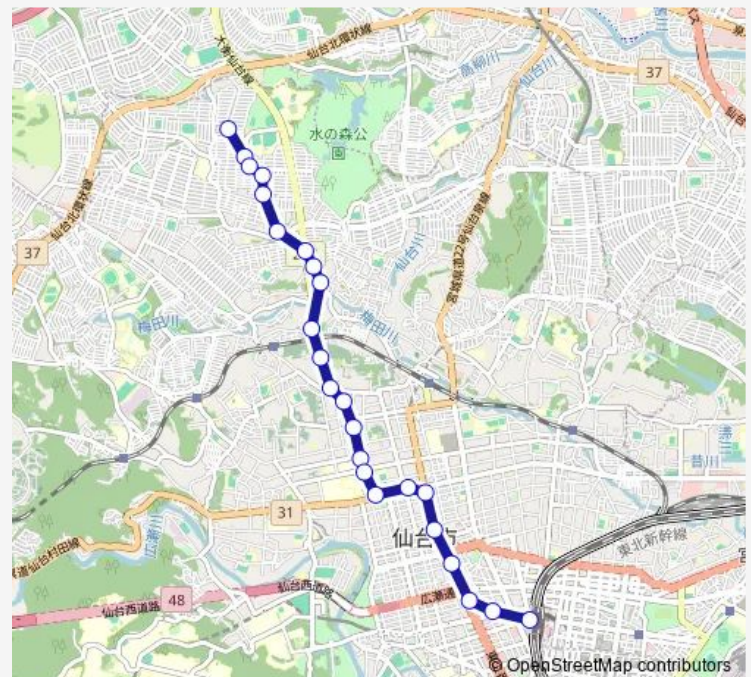

二日町北四番丁

県庁市役所前

商工会議所前

Route schedule

桜ヶ丘七丁目 — 仙台駅前

Monday 06:30-21:15

Tuesday 06:30-21:15

Wednesday 06:30-21:15

Thursday 06:30-21:15

Friday 06:30-21:15

Saturday 06:45-18:25

Sunday 06:45-19:05

Route info

Direction: 桜ヶ丘七丁目

Stops: 24

Trip Duration: 0 hour 42 min

■ S800 — 桜丘 7 →(山) →仙台駅

電力ビル前

あおば通駅

仙台駅前

Direction

仙台駅前 — 桜ヶ丘七丁目

22 stops

[Open route schedule](#)

仙台駅前

電力ビル前

商工会議所前

県庁市役所前

二日町北四番丁

木町通二丁目

東北大学病院前

歯学部・東北会病院前