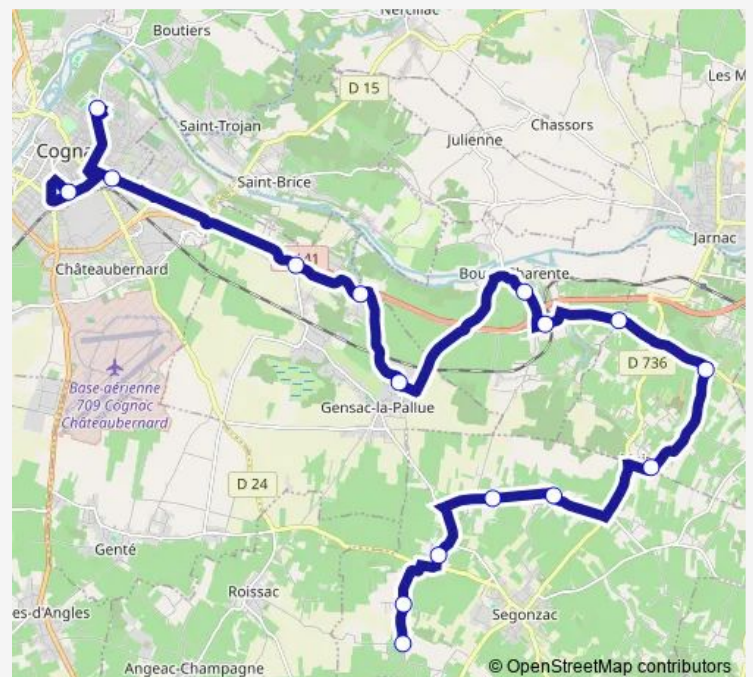

Chez Barraud

Biard

Deuville

Recherville croisement

### Route schedule

Gare D'Echanges - Correspondances — Recherville croisement

Monday 17:20

Tuesday 17:20

Wednesday 12:22

Thursday 17:20

Friday 17:20

Saturday —

### Route info

Direction: Gare D'Echanges - Correspondances

Stops: 16

Trip Duration: 0 hour 59 min